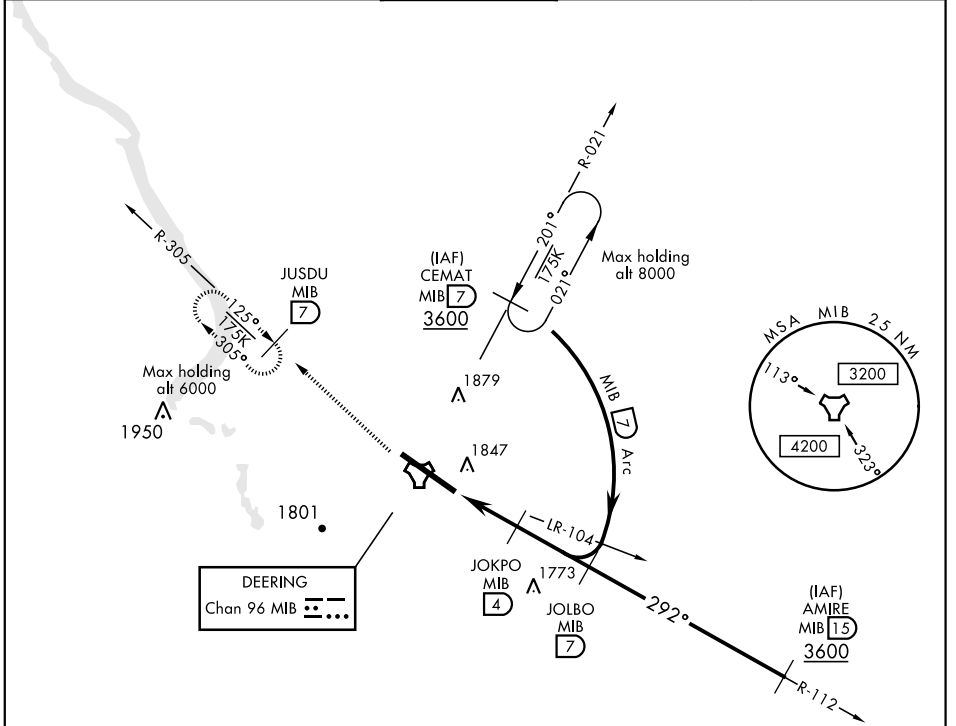

COPTER TACAN 292°

TACAN MIB Chan 96	APCH CRS 292°	Rwy ldg 13,198 TDZE 1646 Arprt Elev 1666	AL-5013 [USAF]	MINOT AFB (KMIB)
-----------------------------	-------------------------	---	----------------	------------------

* When ALS inop, increase RVR to 28 and vis to ½ mile.

ALSF-1  MISSED APPROACH: Climb to 3600 via MIB TACAN R-305 direct JUSDU and hold.

ATIS ★ 278.8	MINOT APP CON 119.6 363.8	MINOT TOWER ★ 120.65 253.5	GND CON 134.0 275.8	CLNC DEL 326.2
------------------------	-------------------------------------	--------------------------------------	-------------------------------	--------------------------

NC-1, 08 AUG 2024 to 05 SEP 2024

NC-1, 08 AUG 2024 to 05 SEP 2024

COPTER ONLY

EMERG SAFE ALT 100 NM 4700

3600 MIB R-305	JUSDU MIB 7	JOKPO 4	JOLBO R-112 7	ELEV 1666	TDZE 1646
TACAN	JULAM 1.7	JOKPO 4	JOLBO R-112 7		
3	2.3 NM		3000		
CATEGORY	COPTER				
H-292° *	2100/12	454	(500-¼)		

COPTER TACAN 292°