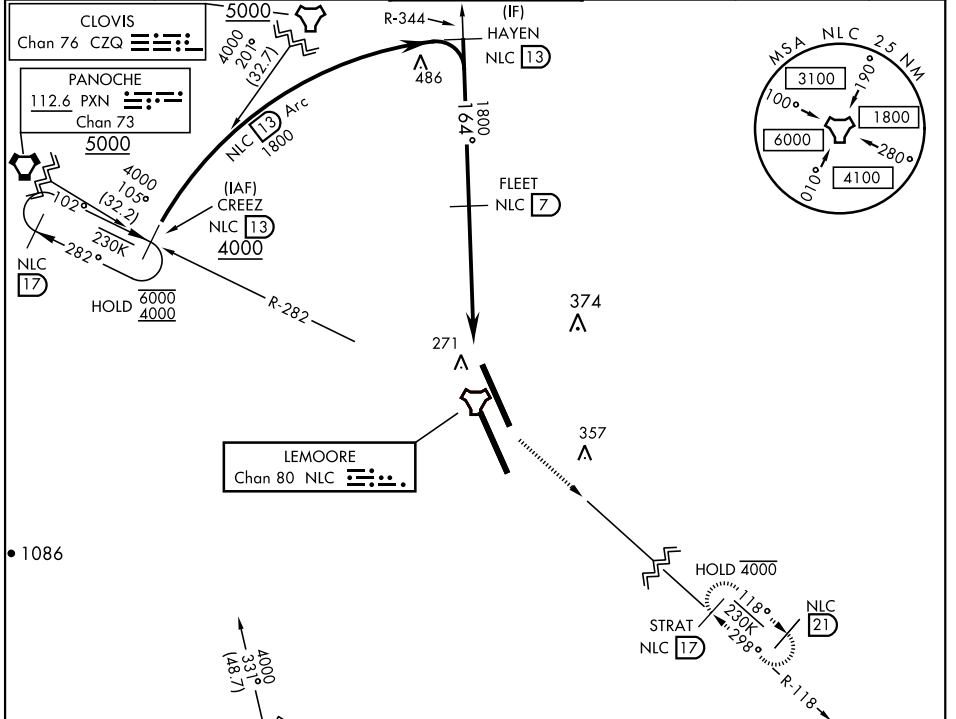

TACAN Y RWY 14L

TACAN NLC Chan 80	APCH CRS 164°	Rwy Idg 13,502	TDZE 219	Arprt Elev 228
----------------------	------------------	-------------------	-------------	-------------------

AL-5067 [USN]

LEMOORE NAS (REEVES FIELD) (KNLC)

<p>MISSED APPROACH: Climb to 700 then climbing left turn to 2000 via heading 142°, intercept NLC TACAN R-118 to STRAT and hold.</p>					
ATIS ★ 121.575 327.15	APP CON 124.1 269.025 (N) 118.15 269.025 (S)	TOWER ★ 128.3 340.2	GND CON 121.65 305.2	CLNC DEL 124.1 371.9	ASR/PAR

CATEGORY	A	B	C	D
S-14L	560-1	341	(400-1)	
☉ CIRCLING	680-1 452 (500-1)		700-1½ 472 (500-1½)	780-2 552 (600-2)

TACAN Y RWY 14L

SW-2, 08 AUG 2024 to 05 SEP 2024

SW-2, 08 AUG 2024 to 05 SEP 2024

HIRL all rwys
REIL all rwys
TDZL/CL Rwy 32L