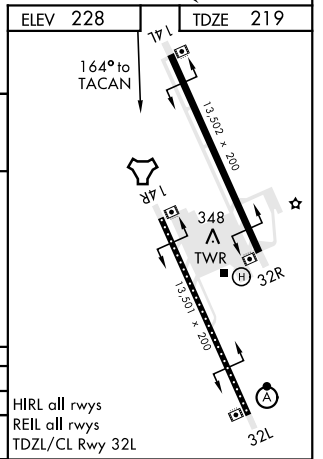

TACAN Y RWY 14L

TACAN NLC Chan 80	APCH CRS 164°	Rwy Idg 13,502	TDZE 219	Arprt Elev 228
----------------------	------------------	-------------------	-------------	-------------------

AL-5067 [USN]

LEMOORE NAS (REEVES FIELD) (KNLC)

<p>MISSED APPROACH: Climb to 700 then climbing left turn to 2000 via heading 142°, intercept NLC TACAN R-118 to STRAT and hold.</p>					
ATIS ★ 121.575 327.15	APP CON 124.1 269.025 (N) 118.15 269.025 (S)	TOWER ★ 128.3 340.2	GND CON 121.65 305.2	CLNC DEL 124.1 371.9	ASR/PAR

CATEGORY	A	B	C	D
S-14L	560-1	341	(400-1)	
☉ CIRCLING	680-1 452 (500-1)		700-1½ 472 (500-1½)	780-2 552 (600-2)

TACAN Y RWY 14L

SW-2, 08 AUG 2024 to 05 SEP 2024

SW-2, 08 AUG 2024 to 05 SEP 2024

HIRL all rwys
REIL all rwys
TDZL/CL Rwy 32L