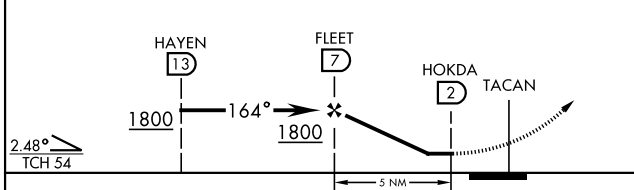

TACAN Y RWY 14L

TACAN NLC Chan 80	APCH CRS 164°	Rwy Idg 13,502	TDZE 219	Arprt Elev 228
----------------------	------------------	-------------------	-------------	-------------------

AL-5067 [USN]

LEMOORE NAS (REEVES FIELD) (KNLC)

<p>MISSED APPROACH: Climb to 700 then climbing left turn to 2000 via heading 142°, intercept NLC TACAN R-118 to STRAT and hold.</p>					
ATIS ★ 121.575 327.15	APP CON 124.1 269.025 (N) 118.15 269.025 (S)	TOWER ★ 128.3 340.2	GND CON 121.65 305.2	CLNC DEL 124.1 371.9	ASR/PAR

CATEGORY	A	B	C	D
S-14L	560-1	341	(400-1)	
☉ CIRCLING	680-1 452 (500-1)		700-1½ 472 (500-1½)	780-2 552 (600-2)

TACAN Y RWY 14L

SW-2, 08 AUG 2024 to 05 SEP 2024

SW-2, 08 AUG 2024 to 05 SEP 2024

HIRL all rwys
REIL all rwys
TDZL/CL Rwy 32L