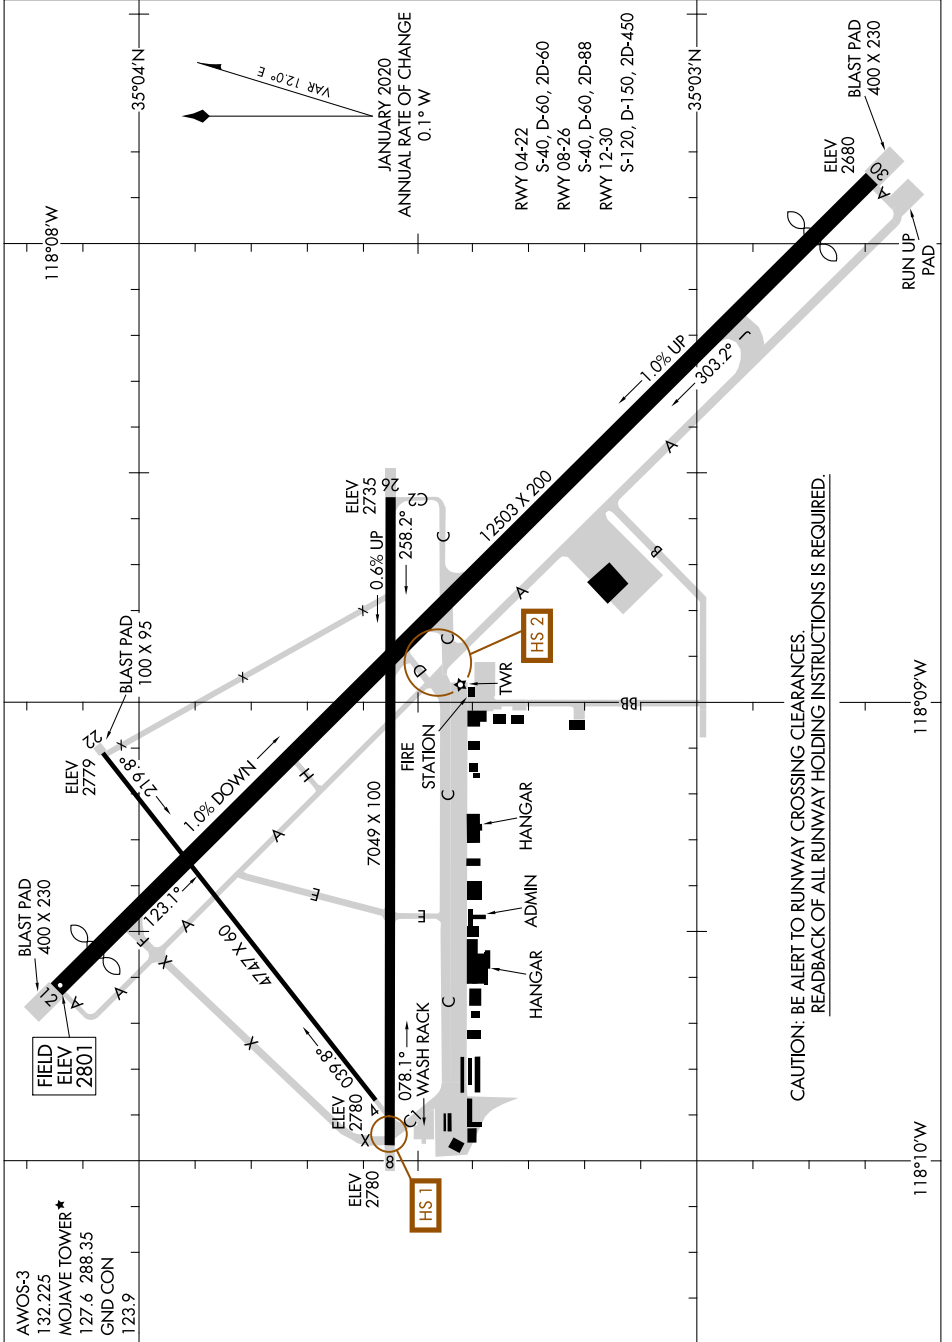

22195

AIRPORT DIAGRAM

MOJAVE AIR & SPACE PORT/RUTAN FLD (MHV)
AL-9353 (FAA)
MOJAVE, CALIFORNIA

SW-3, 08 AUG 2024 to 05 SEP 2024

SW-3, 08 AUG 2024 to 05 SEP 2024

AIRPORT DIAGRAM

22195

MOJAVE, CALIFORNIA
MOJAVE AIR & SPACE PORT/RUTAN FLD (MHV)