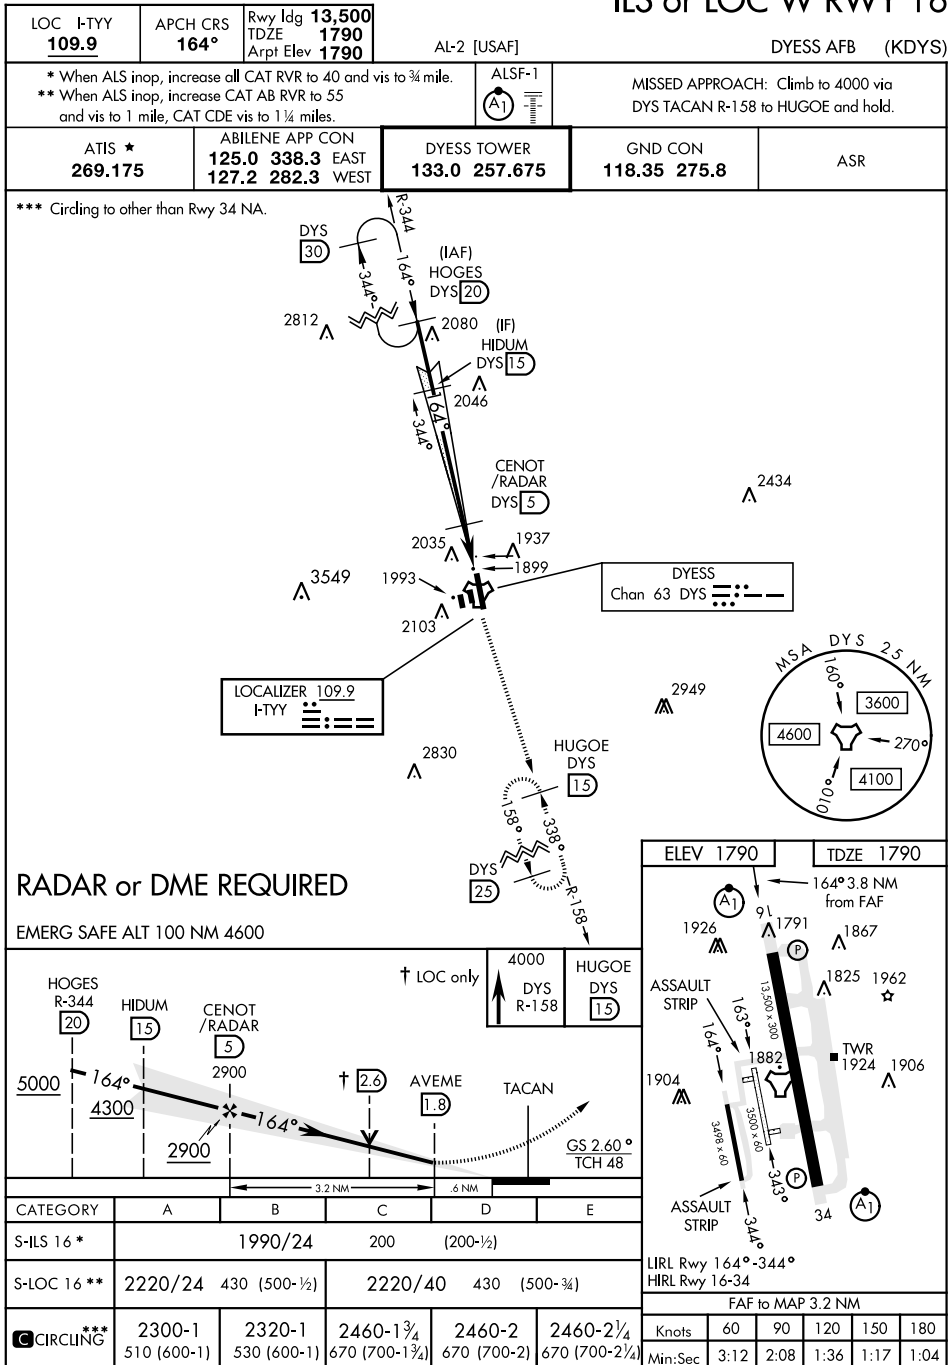

ABILENE, TEXAS

ILS or LOC W RWY 16

SC-2, 05 SEP 2024 to 03 OCT 2024

SC-2, 05 SEP 2024 to 03 OCT 2024

ABILENE, TEXAS

32°25'N-99°51'W

DYESS AFB (KDYS)

Amtd 3 10NOV16

ILS or LOC W RWY 16