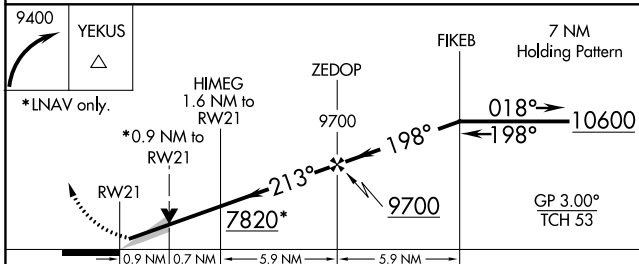

WAAS CH 72825 W21A	APP CRS 213°	Rwy Idg TDZE Apt Elev	8503 7277 7284
--	------------------------	-----------------------------	---

RNAV (GPS) RWY 21

LARAMIE RGNL (L.A.R.)

<p>⚠ Circling to Rwy 30 NA at night. Baro-VNAV NA. DME/DME RNP-0.3 NA.</p>	<p>MISSED APPROACH: Climbing right turn to 9400 direct YEKUS and hold.</p>
---	--

<p>ASOS 135.475</p>	<p>DENVER CENTER 125.9 284.7</p>	<p>UNICOM 123.05 (CTAF) 📻</p>
--------------------------------	---	---

ELEV 7284	D	TDZE 7277
-----------	----------	-----------

CATEGORY	A	B	C	D
LPV DA		7527- ³ / ₄	250 (300- ³ / ₄)	
LNAV/VNAV DA		7527- ³ / ₄	250 (300- ³ / ₄)	
LNAV MDA		7600-1	323 (400-1)	
CIRCLING	7660-1 376 (400-1)	7760-1 476 (500-1)	7880-1½ 596 (600-1½)	7920-2 636 (700-2)