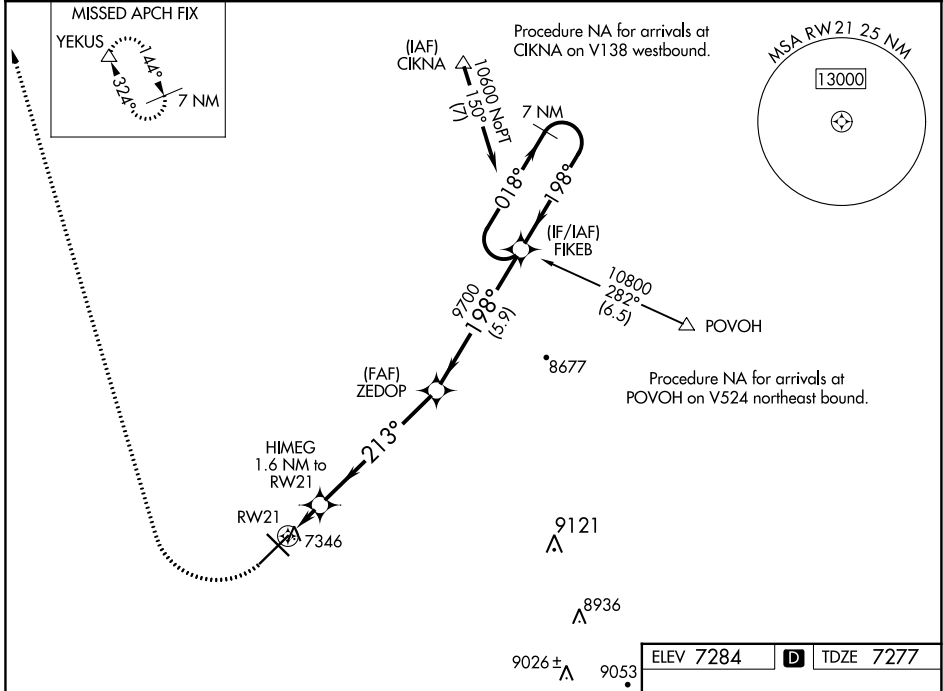

WAAS CH 72825 W21A	APP CRS 213°	Rwy Idg TDZE Apt Elev	8503 7277 7284
--	------------------------	-----------------------------	---

RNAV (GPS) RWY 21

LARAMIE RGNL (L.A.R.)

<p>⚠ Circling to Rwy 30 NA at night. Baro-VNAV NA. DME/DME RNP-0.3 NA.</p>	<p>MISSED APPROACH: Climbing right turn to 9400 direct YEKUS and hold.</p>
---	--

<p>ASOS 135.475</p>	<p>DENVER CENTER 125.9 284.7</p>	<p>UNICOM 123.05 (CTAF) 📻</p>
--------------------------------	---	---

ELEV 7284	D	TDZE 7277
-----------	----------	-----------

CATEGORY	A	B	C	D
LPV DA		7527- ³ / ₄	250 (300- ³ / ₄)	
LNAV/VNAV DA		7527- ³ / ₄	250 (300- ³ / ₄)	
LNAV MDA		7600-1	323 (400-1)	
CIRCLING	7660-1 376 (400-1)	7760-1 476 (500-1)	7880-1½ 596 (600-1½)	7920-2 636 (700-2)

NW-1, 05 SEP 2024 to 03 OCT 2024

NW-1, 05 SEP 2024 to 03 OCT 2024