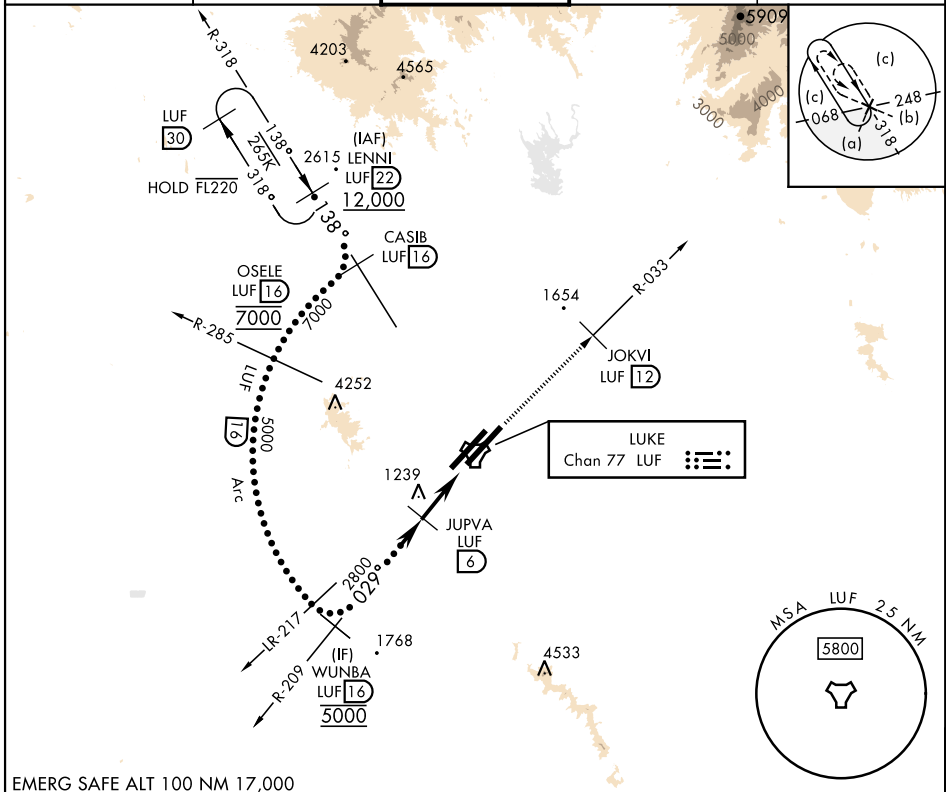

HI-TACAN RWY 3R

TACAN LUF Chan 77	APCH CRS 029°	Rwy ldg 9912 TDZE 1074 Arprt Elev 1084
-----------------------------	-------------------------	---

[USAF]

LUKE AFB (KLUF)

ALSIF-1 MISSED APPROACH: Climbing to 4000, intercept LUF TACAN R-033 to 12 DME (JOKVI). Contact Luke APP CON.

* When ALS inop, increase vis to 1 3/8 miles.

ATIS ★ 134.925 269.85	APP CON ★ 118.15 363.125	TOWER ★ 119.1 379.9	GND CON ★ 133.175 335.8	CLNC DEL ★ 126.25 273.475
---------------------------------	------------------------------------	-------------------------------	-----------------------------------	-------------------------------------

CATEGORY	C	D	E
S-3R *	1560-1	486	(500-1)
CIRCLING	NOT AUTHORIZED		

HI-TACAN RWY 3R

SW-4, 05 SEP 2024 to 03 OCT 2024

SW-4, 05 SEP 2024 to 03 OCT 2024