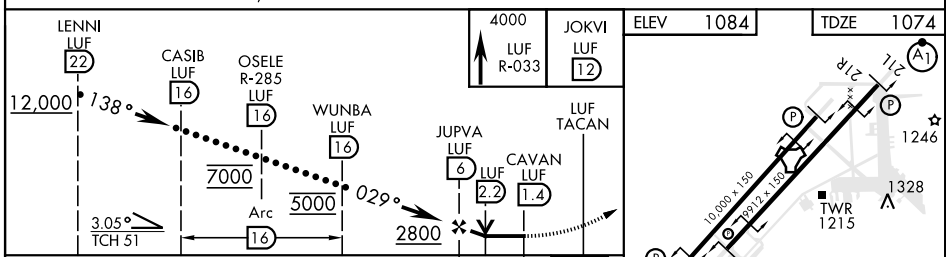

HI-TACAN RWY 3R

TACAN LUF Chan 77	APCH CRS 029°	Rwy ldg 9912 TDZE 1074 Arprt Elev 1084
-----------------------------	-------------------------	---

[USAF]

LUKE AFB (KLUF)

ALSIF-1 MISSED APPROACH: Climbing to 4000, intercept LUF TACAN R-033 to 12 DME (JOKVI). Contact Luke APP CON.

* When ALS inop, increase vis to 1 3/8 miles.

ATIS ★ 134.925 269.85	APP CON ★ 118.15 363.125	TOWER ★ 119.1 379.9	GND CON ★ 133.175 335.8	CLNC DEL ★ 126.25 273.475
---------------------------------	------------------------------------	-------------------------------	-----------------------------------	-------------------------------------

CATEGORY	C	D	E
S-3R *	1560-1	486	(500-1)
CIRCLING	NOT AUTHORIZED		

HI-TACAN RWY 3R

SW-4, 05 SEP 2024 to 03 OCT 2024

SW-4, 05 SEP 2024 to 03 OCT 2024