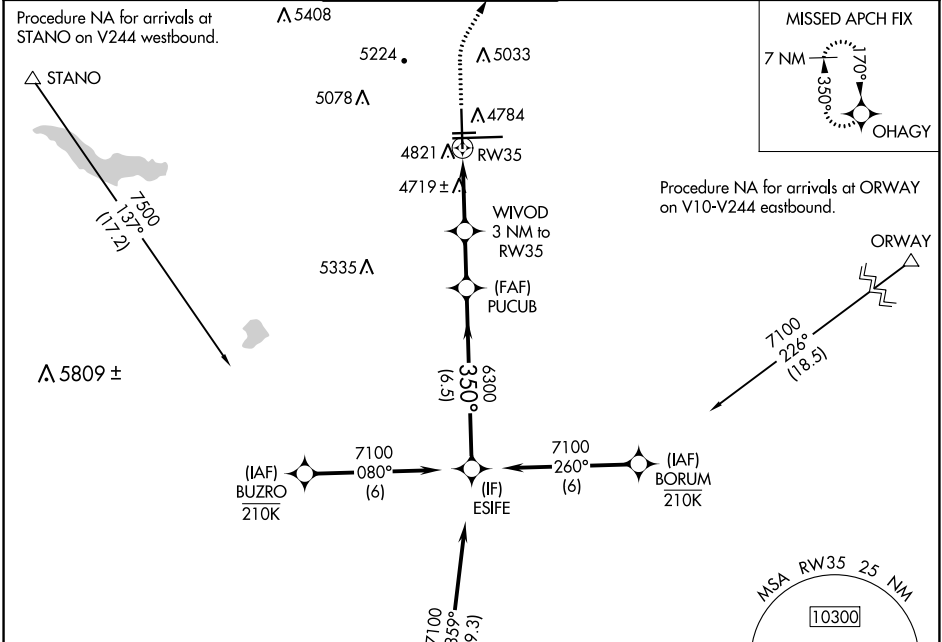

WAAS CH 42721 W35A	APP CRS 350°	Rwy Idg TDZE Apt Elev	8308 4677 4729
--	------------------------	-----------------------------	---

RNAV (GPS) RWY 35

PUEBLO MEML (PUB)

RNP APCH-GPS.			MISSED APPROACH: Climb to 5140 then climbing right turn to 7500 direct OHAGY and hold.		
---------------	--	--	--	--	--

ATIS 125.25	DENVER APP CON * 120.1 290.5	PUEBLO TOWER * 119.1 (CTAF) 0 257.8	GND CON 121.9	CLNC DEL 120.9	UNICOM 122.95
-----------------------	--	---	-------------------------	--------------------------	-------------------------

CATEGORY	A	B	C	D
LP MDA	5020-1 343 (300-1)			
LNAV MDA	5120-1 443 (400-1)	5120-1½ 443 (400-1½)		
CIRCLING	5340-1 611 (700-1)	5580-2½ 851 (900-2½)	5800-3 1071 (1100-3)	

SW-1, 05 SEP 2024 to 03 OCT 2024

SW-1, 05 SEP 2024 to 03 OCT 2024