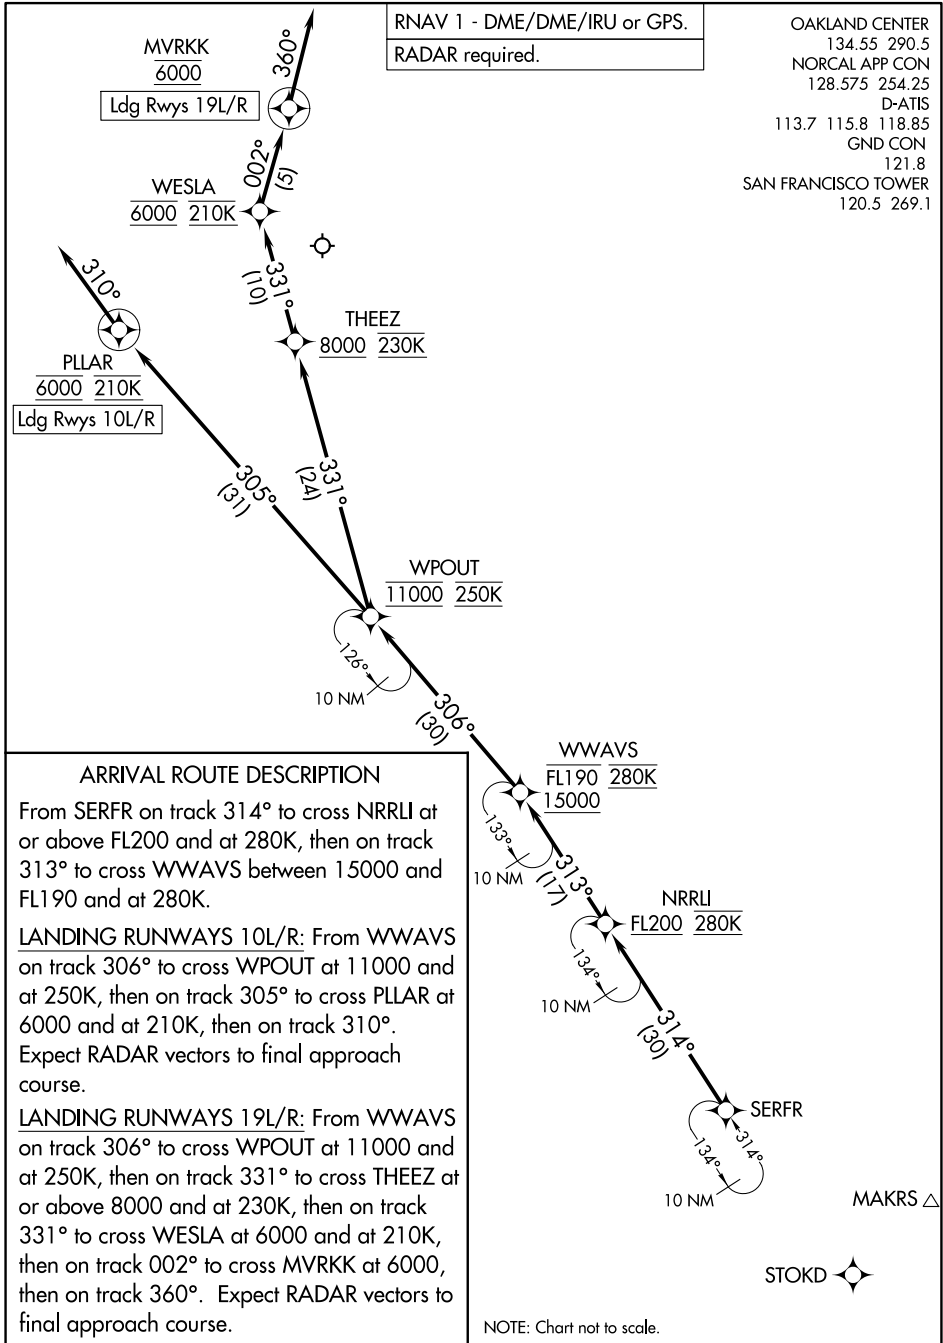

(SERFR.WWAVS2) 24193

# WWAVS TWO ARRIVAL (RNAV)

AL-375 (FAA)

SAN FRANCISCO INTL (SFO)

SAN FRANCISCO, CALIFORNIA

RNAV 1 - DME/DME/IRU or GPS.
RADAR required.

OAKLAND CENTER  
134.55 290.5  
NORCAL APP CON  
128.575 254.25  
D-ATIS  
113.7 115.8 118.85  
GND CON  
121.8  
SAN FRANCISCO TOWER  
120.5 269.1

SW-2, 05 SEP 2024 to 03 OCT 2024

SW-2, 05 SEP 2024 to 03 OCT 2024