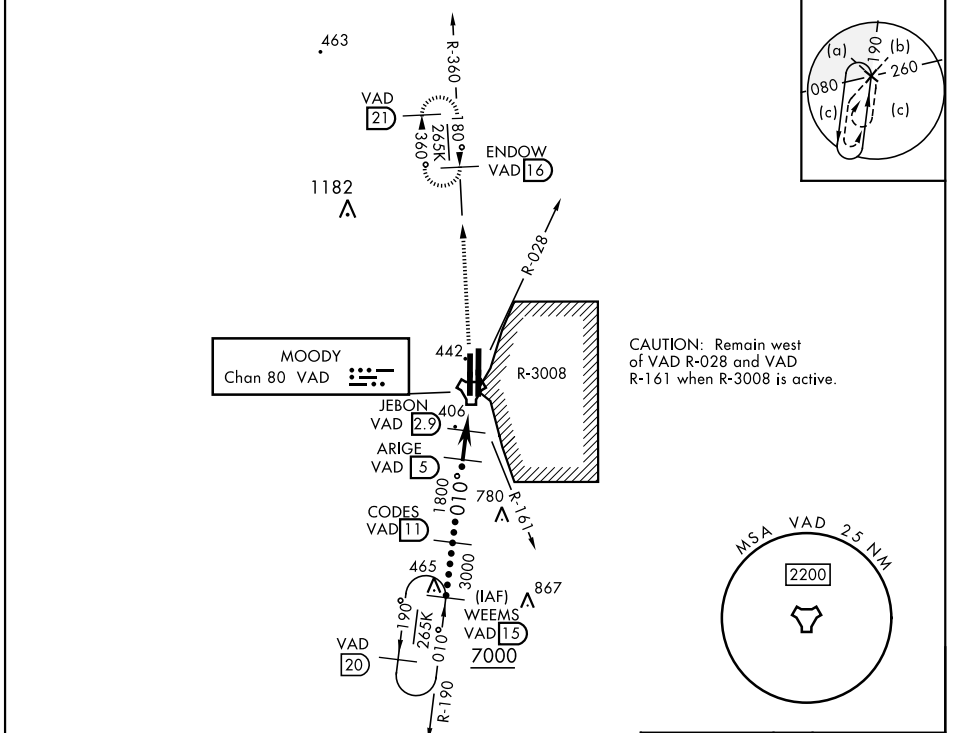

HI-TACAN Z RWY 36L

TACAN VAD Chan 80	APCH CRS 010°	Rwy ldg TDZE Arprt Elev 8002 225 233	[USAF]	MOODY AFB (KVAD)
-----------------------------	-------------------------	--	--------	------------------

V * When ALS inop, increase vis to 1¼ miles.

A4

 MISSED APPROACH: Climb to 3000 on VAD TACAN R-360 to ENDOW and hold.

ATIS ★ 273.5	VALDOSTA APP CON 126.6 285.6	TOWER ★ 128.45 (CTAF) 257.625	GND CON 138.95 275.8	CLNC DEL 120.625 296.7
------------------------	--	---	--------------------------------	----------------------------------

SE-4, 05 SEP 2024 to 03 OCT 2024

SE-4, 05 SEP 2024 to 03 OCT 2024

EMERG SAFE ALT 100 NM 3300

WEEMS R-190 15	CODES 11	ARIGE 5	JEBON 2.9	TACAN	3000 VAD R-360	ENDOW VAD 16
7000	3000	1800	1120	1.4 BEEDE 0.7		
†From JEBON						
†2.99° TCH 50						
CATEGORY	C	D	E			
S-36L *	660/50	435 (500-1)				
CIRCLING	760-1½ 527 (600-1½)	800-2	567 (600-2)			

HI-TACAN Z RWY 36L