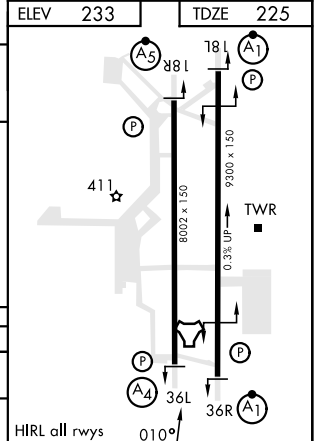

HI-TACAN Z RWY 36L

TACAN VAD Chan 80	APCH CRS 010°	Rwy ldg TDZE Arprt Elev 8002 225 233	[USAF]	MOODY AFB (KVAD)
-----------------------------	-------------------------	--	--------	------------------

V * When ALS inop, increase vis to 1¼ miles.

A4

 MISSED APPROACH: Climb to 3000 on VAD TACAN R-360 to ENDOW and hold.

ATIS ★ 273.5	VALDOSTA APP CON 126.6 285.6	TOWER ★ 128.45 (CTAF) 257.625	GND CON 138.95 275.8	CLNC DEL 120.625 296.7
------------------------	--	---	--------------------------------	----------------------------------

SE-4, 05 SEP 2024 to 03 OCT 2024

SE-4, 05 SEP 2024 to 03 OCT 2024

EMERG SAFE ALT 100 NM 3300

WEEMS R-190 15	CODES 11	ARIGE 5	JEBON 2.9	TACAN	3000 VAD R-360	ENDOW VAD 16
7000	3000	1800	1120	1.4 BEEDE 0.7		
†From JEBON						
†2.99° TCH 50						
CATEGORY	C	D	E			
S-36L *	660/50	435 (500-1)				
CIRCLING	760-1½ 527 (600-1½)	800-2	567 (600-2)			