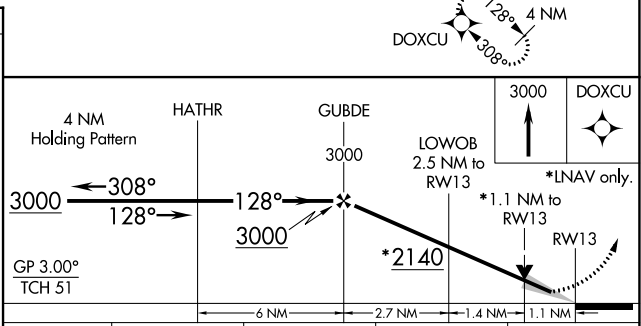

WAAS CH 40341 W13A	APP CRS 128°	Rwy Idg TDZE Apt Elev	6901 1302 1302
--	------------------------	-----------------------------	---

RNAV (GPS) RWY 13

ABERDEEN RGNL (ABR)

RNP APCH - GPS.	MISSED APPROACH: Climb to 3000 direct DOXCU and hold.
-----------------	---

ASOS 125.875	MINNEAPOLIS CENTER 120.6 371.9	UNICOM 122.7 (CTAF)
------------------------	--	-------------------------------

CATEGORY	A	B	C	D
LPV DA	1502-1 200 (200-1)			
LNAV/VNAV DA	1752-1 $\frac{3}{8}$ 450 (500-1 $\frac{3}{8}$)			
LNAV MDA	1700-1	398 (400-1)	1700-1 $\frac{1}{8}$	398 (400-1 $\frac{1}{8}$)
<input checked="" type="checkbox"/> CIRCLING	1760-1 458 (500-1)	1860-1 558 (600-1)	1960-1 $\frac{3}{4}$ 658 (700-1 $\frac{3}{4}$)	2160-2 $\frac{3}{4}$ 858 (900-2 $\frac{3}{4}$)