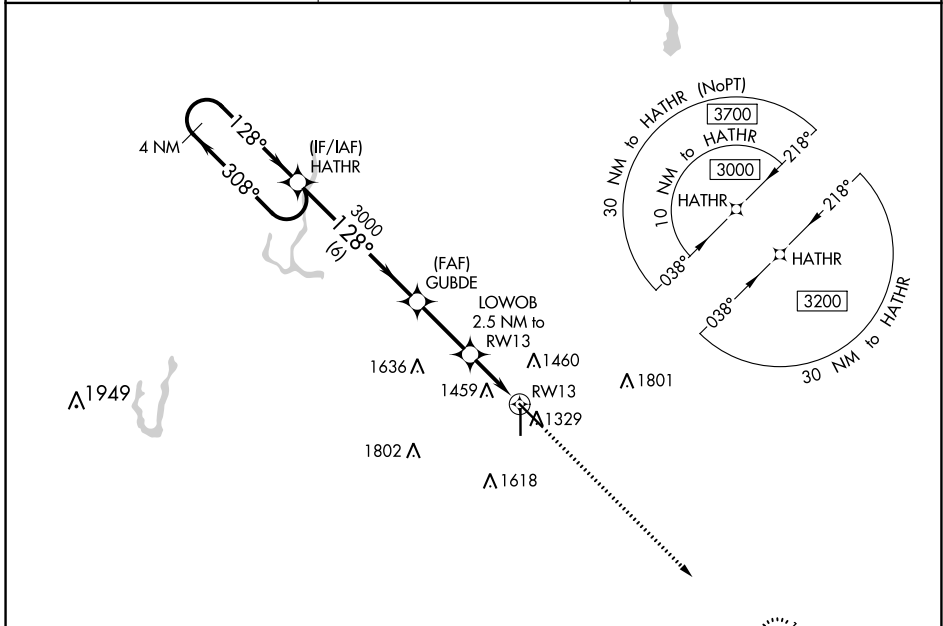

WAAS CH 40341 W13A	APP CRS 128°	Rwy Idg TDZE Apt Elev	6901 1302 1302
--	------------------------	-----------------------------	---

RNAV (GPS) RWY 13

ABERDEEN RGNL (ABR)

RNP APCH - GPS.	MISSED APPROACH: Climb to 3000 direct DOXCU and hold.
-----------------	---

ASOS 125.875	MINNEAPOLIS CENTER 120.6 371.9	UNICOM 122.7 (CTAF)
------------------------	--	-------------------------------

CATEGORY	A	B	C	D
LPV DA	1502-1 200 (200-1)			
LNAV/VNAV DA	1752-1 $\frac{3}{8}$ 450 (500-1 $\frac{3}{8}$)			
LNAV MDA	1700-1	398 (400-1)	1700-1 $\frac{1}{8}$	398 (400-1 $\frac{1}{8}$)
<input checked="" type="checkbox"/> CIRCLING	1760-1 458 (500-1)	1860-1 558 (600-1)	1960-1 $\frac{3}{4}$ 658 (700-1 $\frac{3}{4}$)	2160-2 $\frac{3}{4}$ 858 (900-2 $\frac{3}{4}$)

NC-1, 05 SEP 2024 to 03 OCT 2024

NC-1, 05 SEP 2024 to 03 OCT 2024