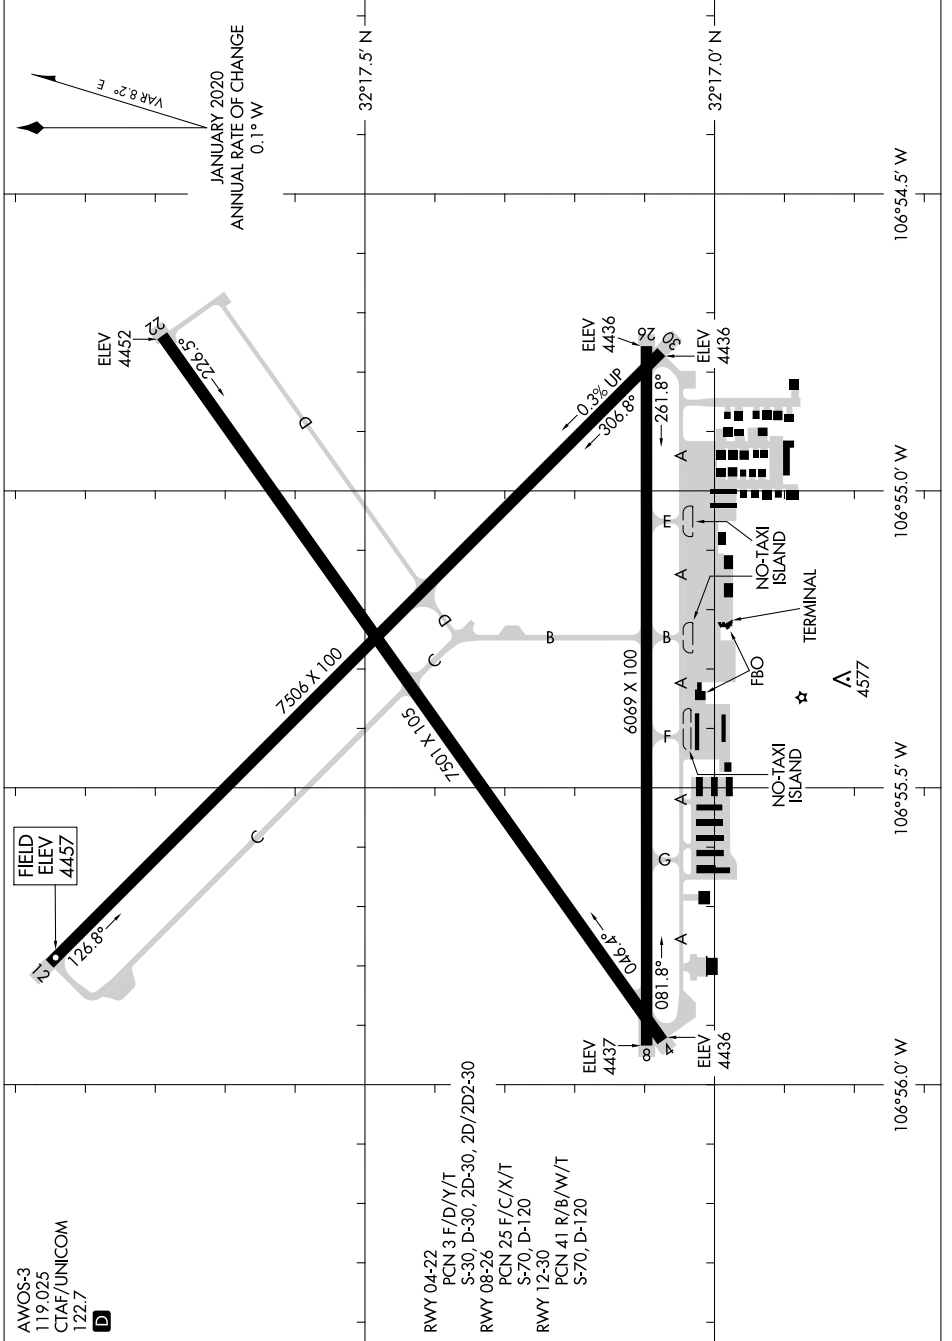

22251

AIRPORT DIAGRAM

AL-869 (FAA)

LAS CRUCES INTL (L.R.U)
LAS CRUCES, NEW MEXICO

SW-1, 05 SEP 2024 to 03 OCT 2024

SW-1, 05 SEP 2024 to 03 OCT 2024

AIRPORT DIAGRAM

22251

LAS CRUCES, NEW MEXICO
LAS CRUCES INTL (L.R.U)