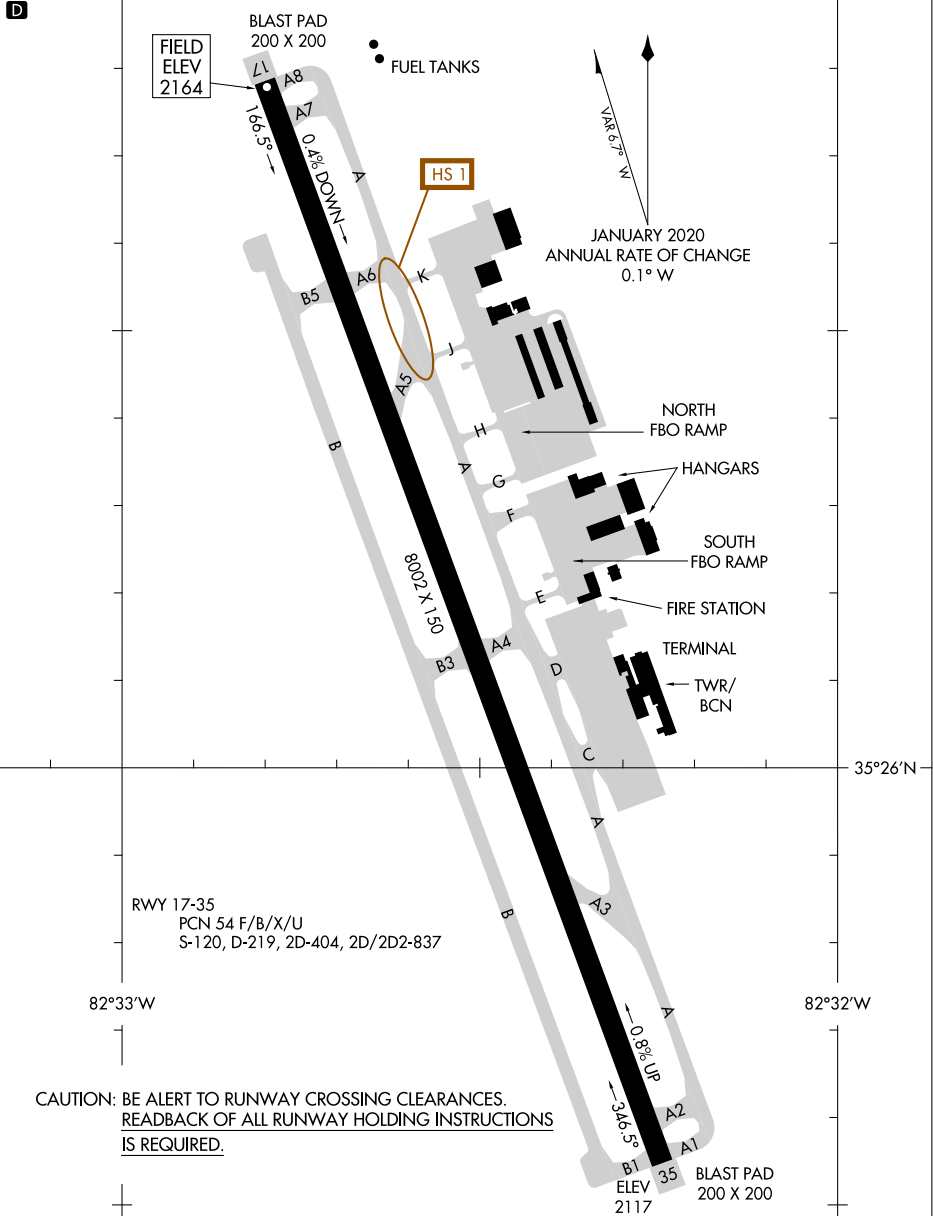

23110 **AIRPORT DIAGRAM** AL-5061 (FAA) ASHEVILLE RGNL (AVL) ASHEVILLE, NORTH CAROLINA

ATIS  
120.2  
ASHEVILLE TOWER ★  
121.1 257.8  
GND CON  
121.9

35°27'N  
M 2486

SE-2, 05 SEP 2024 to 03 OCT 2024

SE-2, 05 SEP 2024 to 03 OCT 2024

**AIRPORT DIAGRAM** ASHEVILLE, NORTH CAROLINA ASHEVILLE RGNL (AVL)

23110