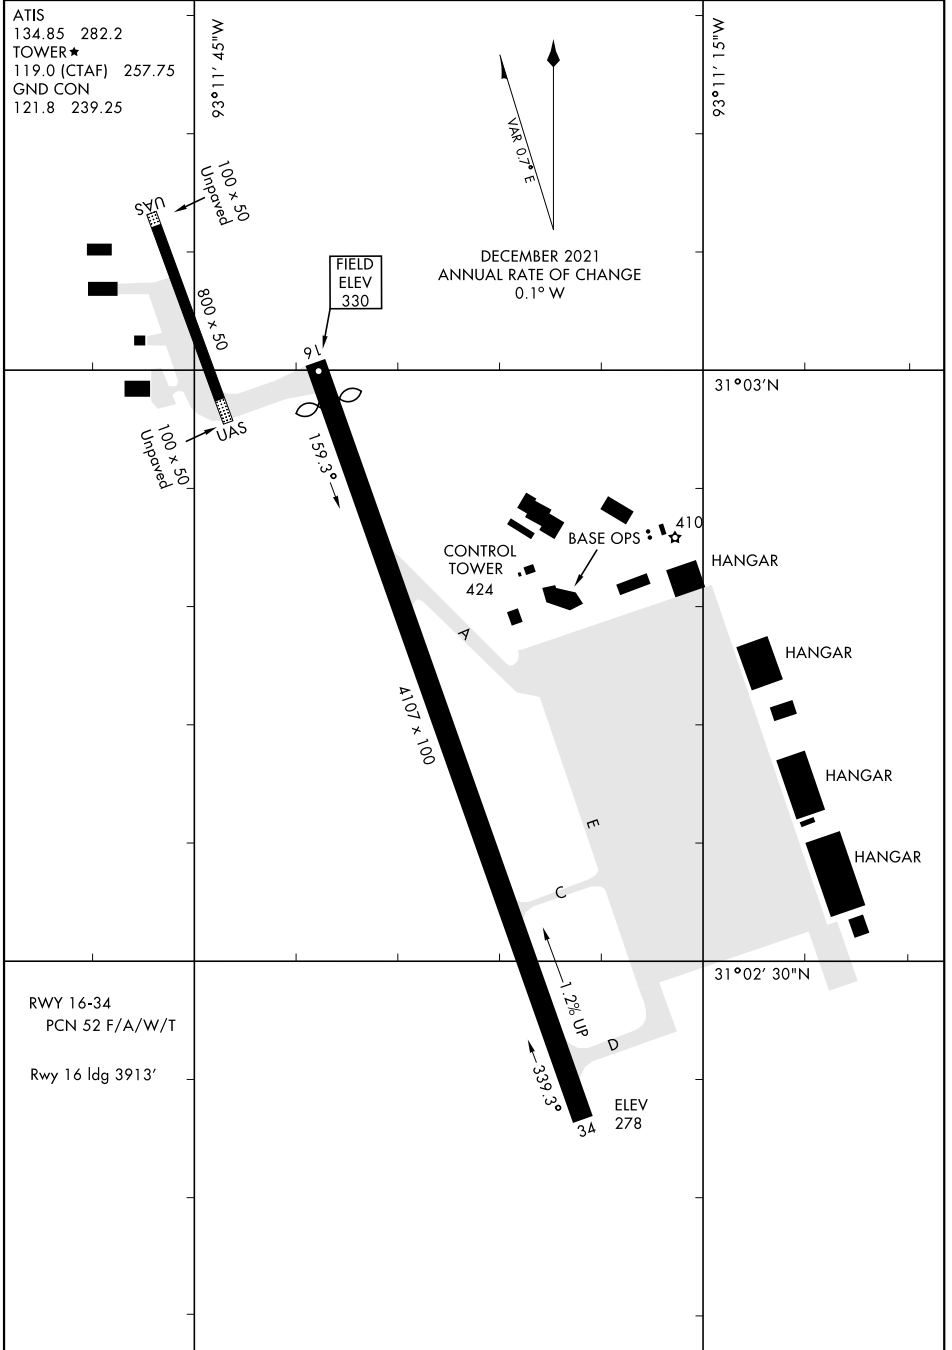

AIRPORT DIAGRAM

[USA]

MAKS AAF (KPOE)
FORT JOHNSON, LOUISIANA

ATIS
134.85 282.2
TOWER★
119.0 (CTAF) 257.75
GND CON
121.8 239.25

MAGSL 11.66

31°03'N

31°02' 30"N

RWY 16-34
PCN 52 F/A/W/T

Rwy 16 ldg 3913'

ELEV
278

AIRPORT DIAGRAM

FORT JOHNSON, LOUISIANA
MAKS AAF (KPOE)

SC-4, 05 SEP 2024 to 03 OCT 2024

SC-4, 05 SEP 2024 to 03 OCT 2024