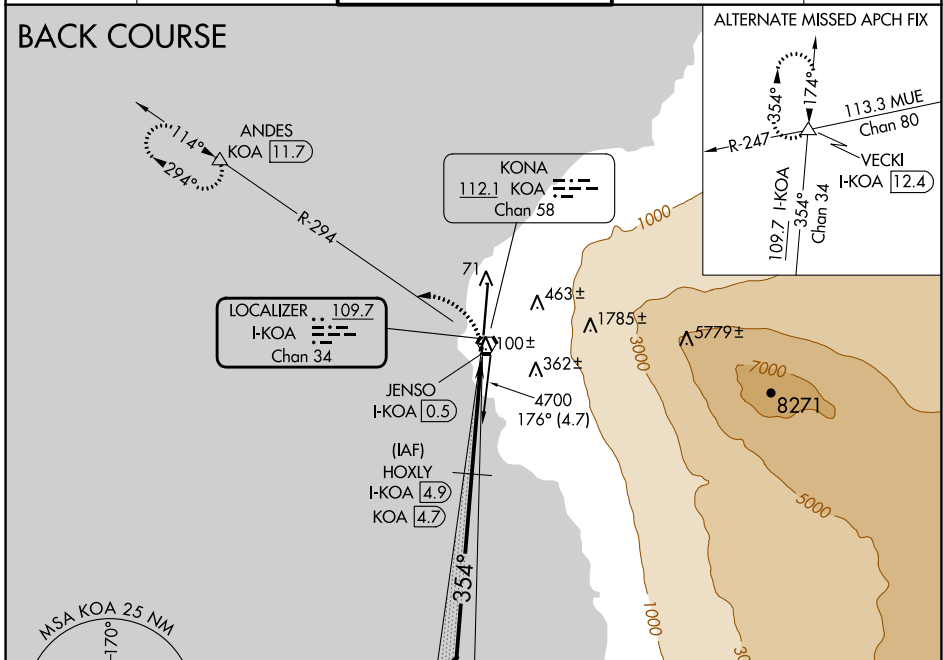

LOC/DME I-KOA 109.7 Chan 34	APP CRS 354°	Rwy Idg 11000 TDZE 37 Apt Elev 47
---	------------------------	--

LOC BC RWY 35

ELLISON ONIZUKA KONA INTL AT KEAHOLE (KOA) (PHKO)

⚠ Circling NA east of Rwy 17-35.
⚠ MISSED APPROACH: Climbing left turn to 5000 on KOA VORTAC R-294 to ANDES/KOA VORTAC 11.7 DME and hold, continue climb-in-hold to 5000.

ATIS 127.4	HCF CENTER 118.45 278.3	KONA TOWER★ 120.3(CTAF) 254.3	GND CON 121.9	CLNC DEL 118.6
----------------------	-----------------------------------	---	-------------------------	--------------------------

ELEV 47	D	TDZE 37
----------------	----------	----------------

CATEGORY	A	B	C	D
S-35	460-1	423 (500-1)	460-1½ 423 (500-1½)	460-1½ 423 (500-1½)
C CIRCLING	520-1	473 (500-1)	520-1½ 473 (500-1½)	600-2 553 (600-2)

LOC BC RWY 35

PAC: 05 SEP 2024 to 31 OCT 2024

PAC: 05 SEP 2024 to 31 OCT 2024