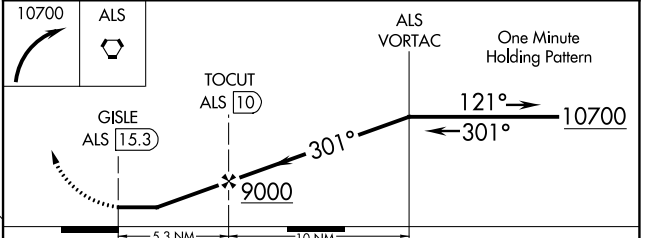

VORTAC ALS 113.9 Chan 86	APP CRS 301°	Rwy Idg TDZE Apt Elev N/A N/A 7611
--	------------------------	--

VOR/DME-A

MONTE VISTA MUNI (MVI)

<p>⚠ NA Circling NA to Rwys 10, 28, 16 and 34. Use Alamosa altimeter setting.</p>	<p>MISSED APPROACH: Climbing right turn to 10700 direct ALS VORTAC and hold.</p>
--	--

ALS AWOS-3 135.175	DENVER CENTER 128.375 379.95	UNICOM 122.8 (CTAF) 0
------------------------------	--	---------------------------------

CATEGORY	A	B	C	D
C CIRCLING	8080-1 469 (500-1)	8080-1 469 (500-1)	8180-1½ 569 (600-1½)	8360-2½ 749 (800-2½)