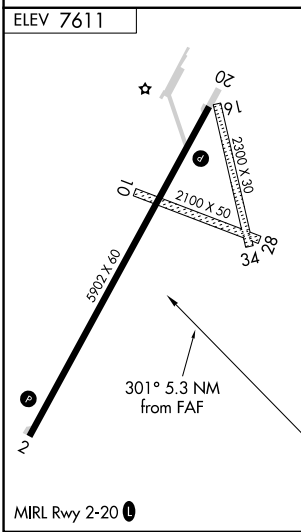

VORTAC ALS 113.9 Chan 86	APP CRS 301°	Rwy Idg TDZE Apt Elev N/A N/A 7611
--	------------------------	--

VOR/DME-A

MONTE VISTA MUNI (MVI)

<p>⚠ NA Circling NA to Rwys 10, 28, 16 and 34. Use Alamosa altimeter setting.</p>	<p>MISSED APPROACH: Climbing right turn to 10700 direct ALS VORTAC and hold.</p>
--	--

ALS AWOS-3 135.175	DENVER CENTER 128.375 379.95	UNICOM 122.8 (CTAF) 0
------------------------------	--	---------------------------------

CATEGORY	A	B	C	D
C CIRCLING	8080-1 469 (500-1)	8080-1 469 (500-1)	8180-1½ 569 (600-1½)	8360-2½ 749 (800-2½)