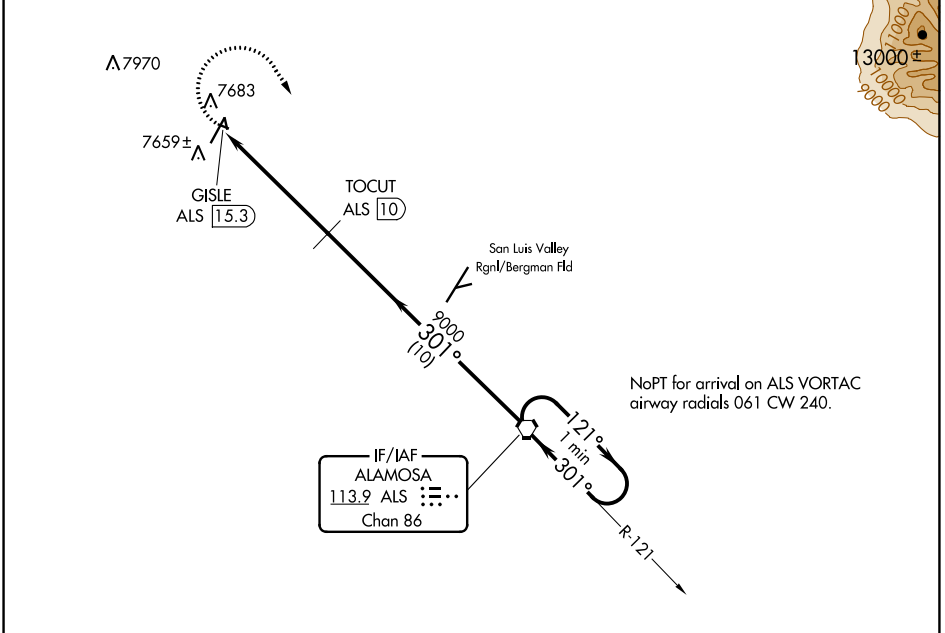

VORTAC ALS 113.9 Chan 86	APP CRS 301°	Rwy Idg TDZE Apt Elev N/A N/A 7611
--	------------------------	--

VOR/DME-A

MONTE VISTA MUNI (MVI)

<p>⚠ NA Circling NA to Rwys 10, 28, 16 and 34. Use Alamosa altimeter setting.</p>	<p>MISSED APPROACH: Climbing right turn to 10700 direct ALS VORTAC and hold.</p>
--	--

ALS AWOS-3 135.175	DENVER CENTER 128.375 379.95	UNICOM 122.8 (CTAF) 0
------------------------------	--	---------------------------------

CATEGORY	A	B	C	D
C CIRCLING	8080-1 469 (500-1)	8080-1 469 (500-1)	8180-1½ 569 (600-1½)	8360-2½ 749 (800-2½)

SW-1, 05 SEP 2024 to 03 OCT 2024

SW-1, 05 SEP 2024 to 03 OCT 2024