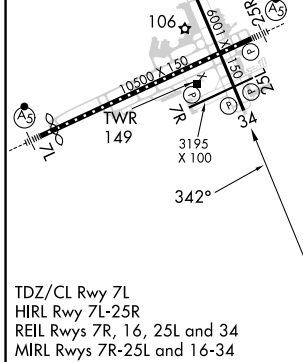

WAAS CH 78221 W34A	APP CRS 342°	Rwy Idg TDZE Apt Elev	6001 34 34
--	------------------------	-----------------------------	---------------------------------------

RNAV (GPS) RWY 34

DAYTONA BEACH INTL (DAB)

RNP APCH - GPS. MISSED APPROACH: Climb to 2000 direct CEPDA and hold.

ATIS 132.875	DAYTONA APP CON 125.8 269.075	DAYTONA TOWER 120.7 257.8	GND CON 121.9 348.6	CLNC DEL 119.3
------------------------	---	-------------------------------------	-------------------------------	--------------------------

CATEGORY	A	B	C	D
LP MDA	380-1 346 (400-1)			
LNAV MDA	420-1 386 (400-1)		420-1½ 386 (400-1½)	

SE-3, 03 OCT 2024 to 31 OCT 2024

SE-3, 03 OCT 2024 to 31 OCT 2024