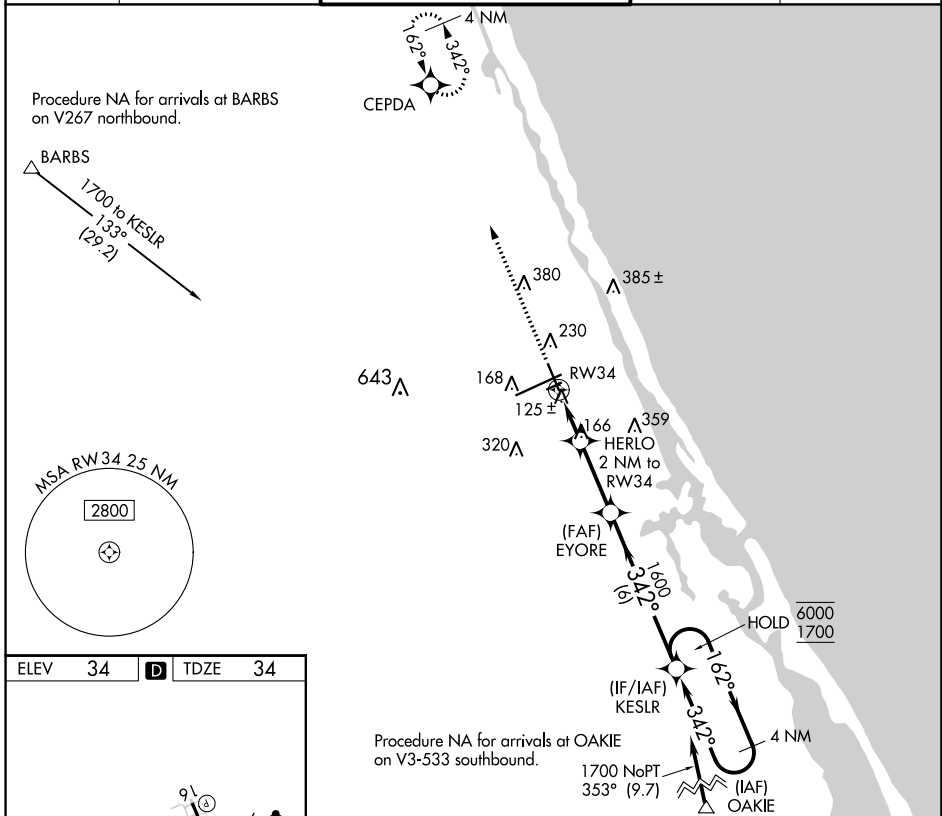

WAAS CH 78221 W34A	APP CRS 342°	Rwy Idg TDZE Apt Elev	6001 34 34
--	------------------------	-----------------------------	---------------------------------------

RNAV (GPS) RWY 34

DAYTONA BEACH INTL (DAB)

RNP APCH - GPS. MISSED APPROACH: Climb to 2000 direct CEPDA and hold.

ATIS 132.875	DAYTONA APP CON 125.8 269.075	DAYTONA TOWER 120.7 257.8	GND CON 121.9 348.6	CLNC DEL 119.3
------------------------	---	-------------------------------------	-------------------------------	--------------------------

CATEGORY	A	B	C	D
LP MDA	380-1 346 (400-1)			
LNAV MDA	420-1 386 (400-1)		420-1½ 386 (400-1½)	

SE-3, 03 OCT 2024 to 31 OCT 2024

SE-3, 03 OCT 2024 to 31 OCT 2024