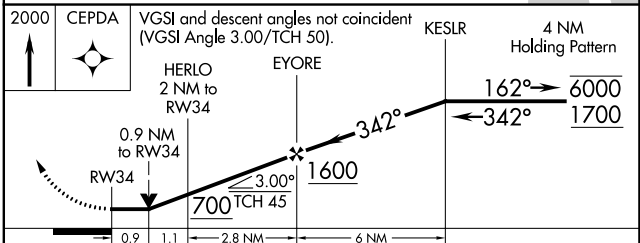

WAAS CH 78221 W34A	APP CRS 342°	Rwy Idg TDZE Apt Elev	6001 34 34
--	------------------------	-----------------------------	---------------------------------------

RNAV (GPS) RWY 34

DAYTONA BEACH INTL (DAB)

RNP APCH - GPS. MISSED APPROACH: Climb to 2000 direct CEPDA and hold.

ATIS 132.875	DAYTONA APP CON 125.8 269.075	DAYTONA TOWER 120.7 257.8	GND CON 121.9 348.6	CLNC DEL 119.3
------------------------	---	-------------------------------------	-------------------------------	--------------------------