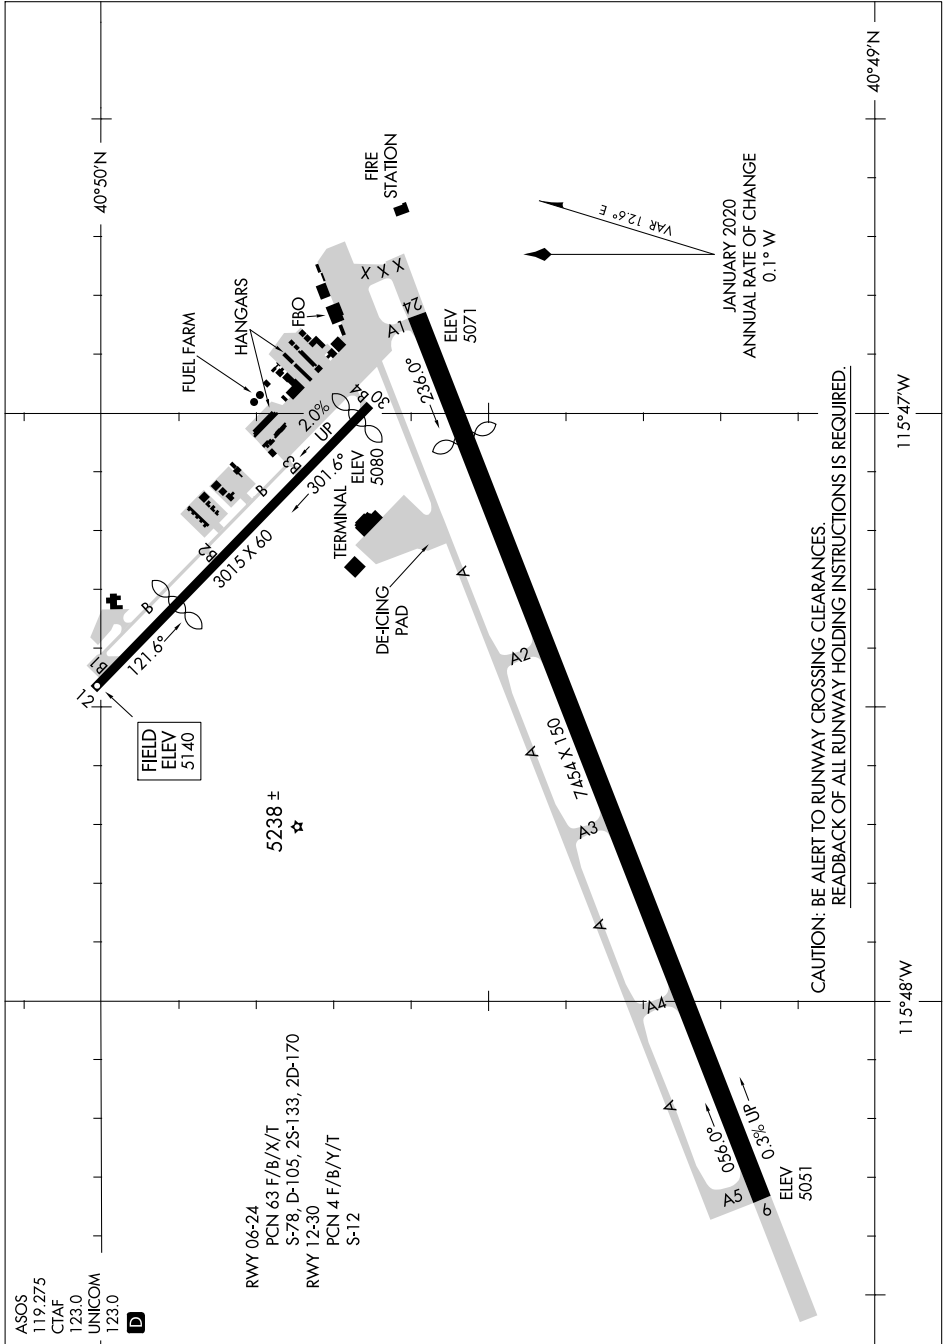

AIRPORT DIAGRAM

AL-129 (FAA)

ELKO RGNL (EKO)
ELKO, NEVADA

SW-4, 03 OCT 2024 to 31 OCT 2024

AIRPORT DIAGRAM

ELKO, NEVADA
ELKO RGNL (EKO)

SW-4, 03 OCT 2024 to 31 OCT 2024