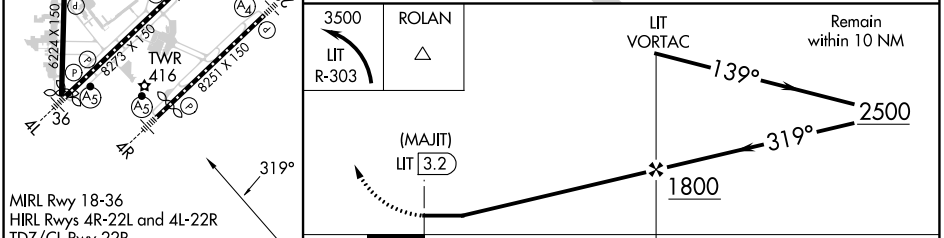

VORTAC LIT 113.9 Chan 86	APP CRS 319°	Rwy Idg TDZE Apt Elev	N/A N/A 266
--	------------------------	-----------------------------	--

VOR-A

BILL AND HILLARY CLINTON NTL/ADAMS FLD (LIT)

<p>▽ △</p>		<p>MISSED APPROACH: Climbing left turn to 3500 on LIT R-303 to ROLAN INT and hold.</p>		
------------------------------	--	--	--	--

D-ATIS 125.65	LITTLE ROCK APP CON 135.4 353.6	ADAMS TOWER 118.7 257.8	GND CON 121.9 339.8	CLNC DEL 118.95
-------------------------	---	-----------------------------------	-------------------------------	---------------------------

FAF to MAP 3.2 NM					
Knots	60	90	120	150	180
Min:Sec	3:12	2:08	1:36	1:17	1:04
CIRCLING	940-1 674 (700-1)	1000-1 734 (800-1)	1180-2¾ 914 (1000-2¾)	1180-3 914 (1000-3)	

SC-1, 03 OCT 2024 to 31 OCT 2024