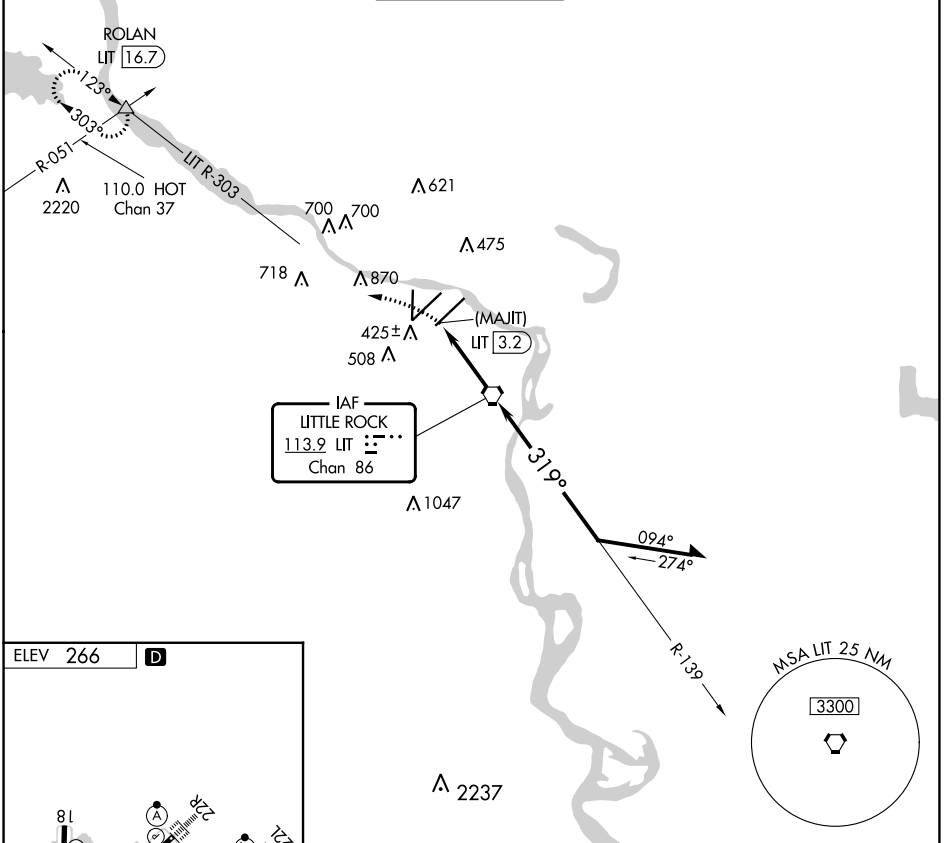

VORTAC LIT 113.9 Chan 86	APP CRS 319°	Rwy Idg TDZE Apt Elev	N/A N/A 266
--	------------------------	-----------------------------	--

VOR-A

BILL AND HILLARY CLINTON NTL/ADAMS FLD (LIT)

<p>▽ △</p>		<p>MISSED APPROACH: Climbing left turn to 3500 on LIT R-303 to ROLAN INT and hold.</p>		
------------------------------	--	--	--	--

D-ATIS 125.65	LITTLE ROCK APP CON 135.4 353.6	ADAMS TOWER 118.7 257.8	GND CON 121.9 339.8	CLNC DEL 118.95
-------------------------	---	-----------------------------------	-------------------------------	---------------------------

FAF to MAP 3.2 NM					
Knots	60	90	120	150	180
Min:Sec	3:12	2:08	1:36	1:17	1:04
CIRCLING	940-1 674 (700-1)	1000-1 734 (800-1)	1180-2¾ 914 (1000-2¾)	1180-3 914 (1000-3)	

SC-1, 03 OCT 2024 to 31 OCT 2024

SC-1, 03 OCT 2024 to 31 OCT 2024