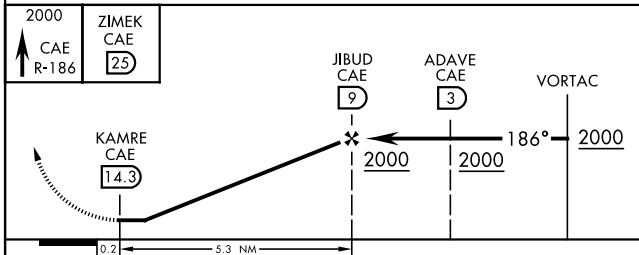

ASOS (KOGB) 118.525	LZ/DZ OPS FACILITY 120.475 0 235.775	COLUMBIA APP CON 124.15 338.2
-------------------------------	--	---

SE-2, 03 OCT 2024 to 31 OCT 2024

SE-2, 03 OCT 2024 to 31 OCT 2024

EMERG SAFE ALT 100 NM 4800

CATEGORY	A	B	C	D	E
C CIRCLING *	NOT AUTHORIZED		940-1¾ 619 (700-1¾)	1000-2¼ 679 (700-2¼)	1000-2½ 679 (700-2½)

VOR or TACAN A