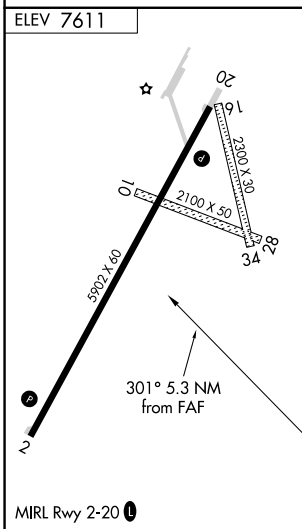

VORTAC ALS <b>113.9</b> Chan <b>86</b>	APP CRS <b>301°</b>	Rwy Idg TDZE Apt Elev <b>N/A</b> <b>N/A</b> <b>7611</b>
--	------------------------	--

**VOR/DME-A**  
MONTE VISTA MUNI (MVI)

<p><b>⚠</b> NA Circling NA to Rwys 10, 28, 16 and 34. Use Alamosa altimeter setting.</p>	<p>MISSED APPROACH: Climbing right turn to 10700 direct ALS VORTAC and hold.</p>
--	--

<p>ALS AWOS-3 <b>135.175</b></p>	<p>DENVER CENTER <b>128.375 379.95</b></p>	<p>UNICOM <b>122.8 (CTAF) 0</b></p>
--------------------------------------	--	---

CATEGORY	A	B	C	D
<b>C</b> CIRCLING	8080-1 469 (500-1)	8080-1 469 (500-1)	8180-1½ 569 (600-1½)	8360-2½ 749 (800-2½)