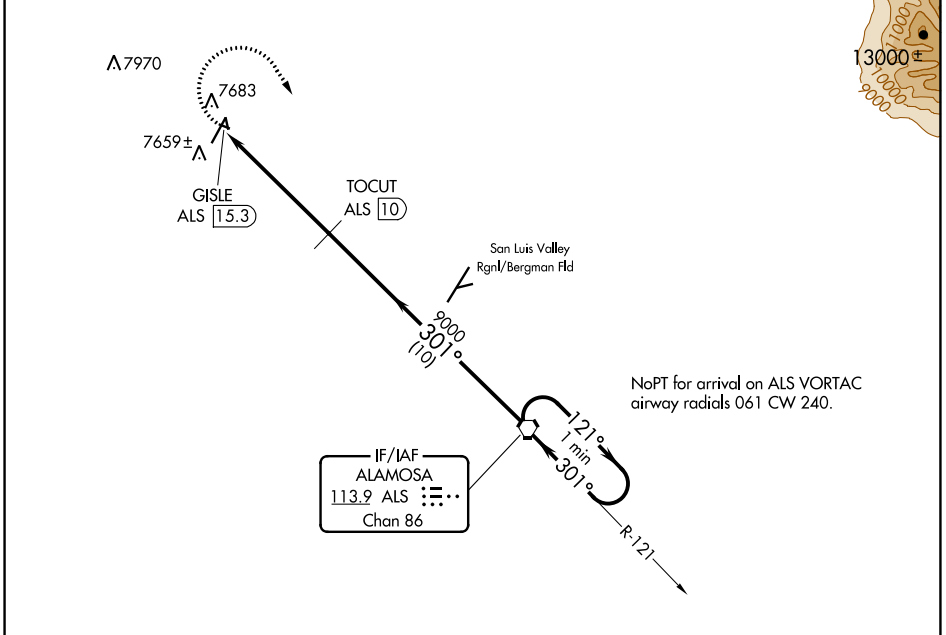

VORTAC ALS <b>113.9</b> Chan <b>86</b>	APP CRS <b>301°</b>	Rwy Idg TDZE Apt Elev <b>N/A</b> <b>N/A</b> <b>7611</b>
--	------------------------	--

**VOR/DME-A**  
MONTE VISTA MUNI (MVI)

<p><b>⚠</b> NA Circling NA to Rwys 10, 28, 16 and 34. Use Alamosa altimeter setting.</p>	<p>MISSED APPROACH: Climbing right turn to 10700 direct ALS VORTAC and hold.</p>
--	--

<p>ALS AWOS-3 <b>135.175</b></p>	<p>DENVER CENTER <b>128.375 379.95</b></p>	<p>UNICOM <b>122.8 (CTAF) 0</b></p>
--------------------------------------	--	---

CATEGORY	A	B	C	D
<b>C</b> CIRCLING	8080-1 469 (500-1)	8080-1 469 (500-1)	8180-1½ 569 (600-1½)	8360-2½ 749 (800-2½)

SW-1, 03 OCT 2024 to 31 OCT 2024

SW-1, 03 OCT 2024 to 31 OCT 2024