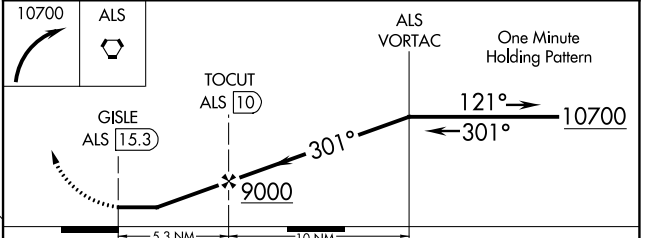

VORTAC ALS <b>113.9</b> Chan <b>86</b>	APP CRS <b>301°</b>	Rwy Idg TDZE Apt Elev <b>N/A</b> <b>N/A</b> <b>7611</b>
--	------------------------	--

**VOR/DME-A**  
MONTE VISTA MUNI (MVI)

<p><b>⚠</b> NA Circling NA to Rwys 10, 28, 16 and 34. Use Alamosa altimeter setting.</p>	<p>MISSED APPROACH: Climbing right turn to 10700 direct ALS VORTAC and hold.</p>
--	--

<p>ALS AWOS-3 <b>135.175</b></p>	<p>DENVER CENTER <b>128.375 379.95</b></p>	<p>UNICOM <b>122.8 (CTAF) 0</b></p>
--------------------------------------	--	---

CATEGORY	A	B	C	D
<b>C</b> CIRCLING	8080-1 469 (500-1)	8080-1 469 (500-1)	8180-1½ 569 (600-1½)	8360-2½ 749 (800-2½)