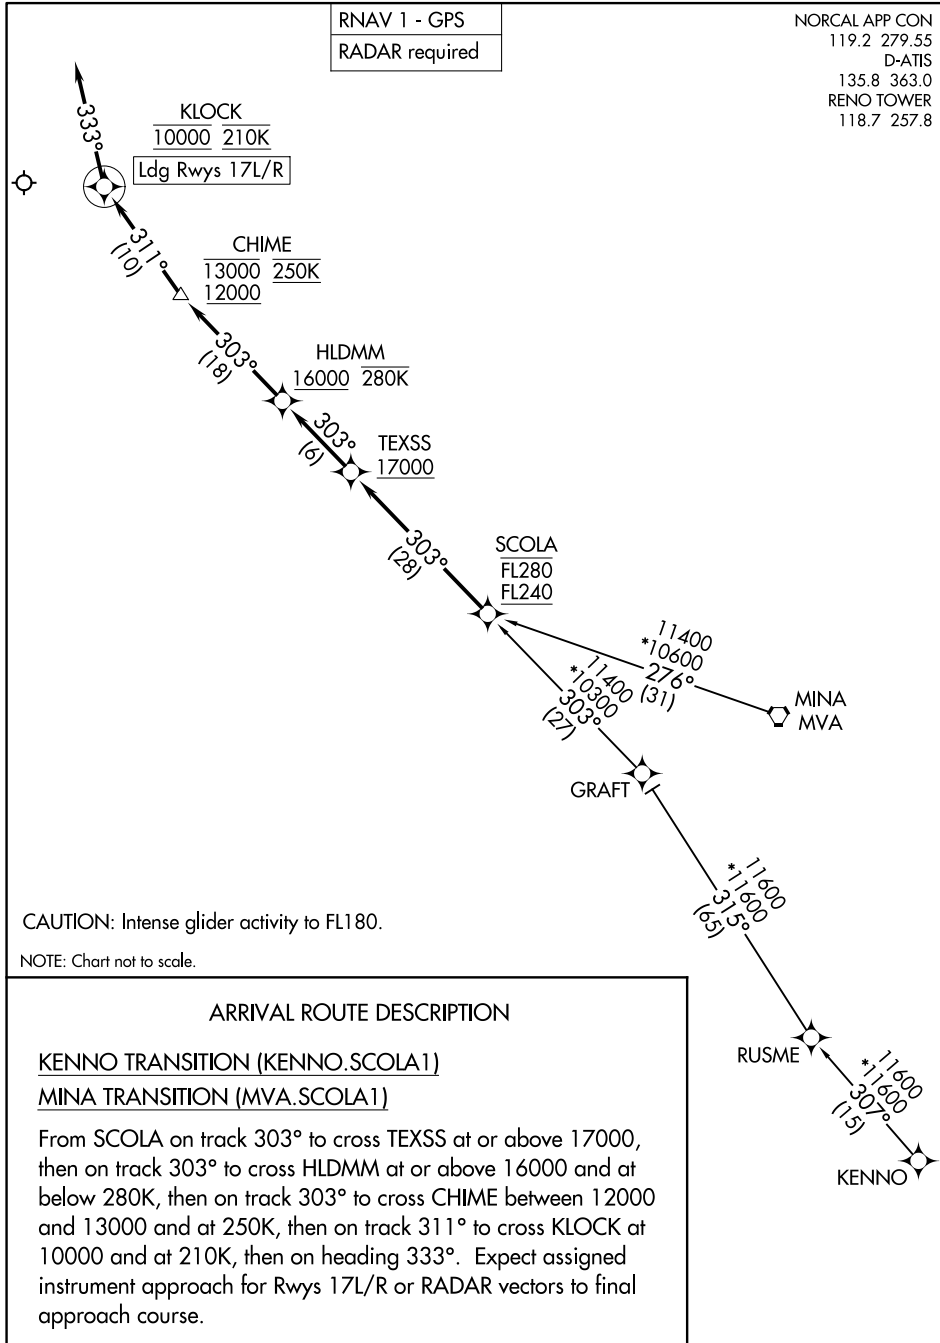

(SCOLA.SCOLA1) 22307

SCOLA ONE ARRIVAL (RNAV)

AL-346 (FAA)

RENO/TAHOE INTL (RNO)

RENO, NEVADA

RNAV 1 - GPS

RADAR required

NORCAL APP CON

119.2 279.55

D-ATIS

135.8 363.0

RENO TOWER

118.7 257.8

SW-4, 31 OCT 2024 to 28 NOV 2024

SW-4, 31 OCT 2024 to 28 NOV 2024

SCOLA ONE ARRIVAL (RNAV)