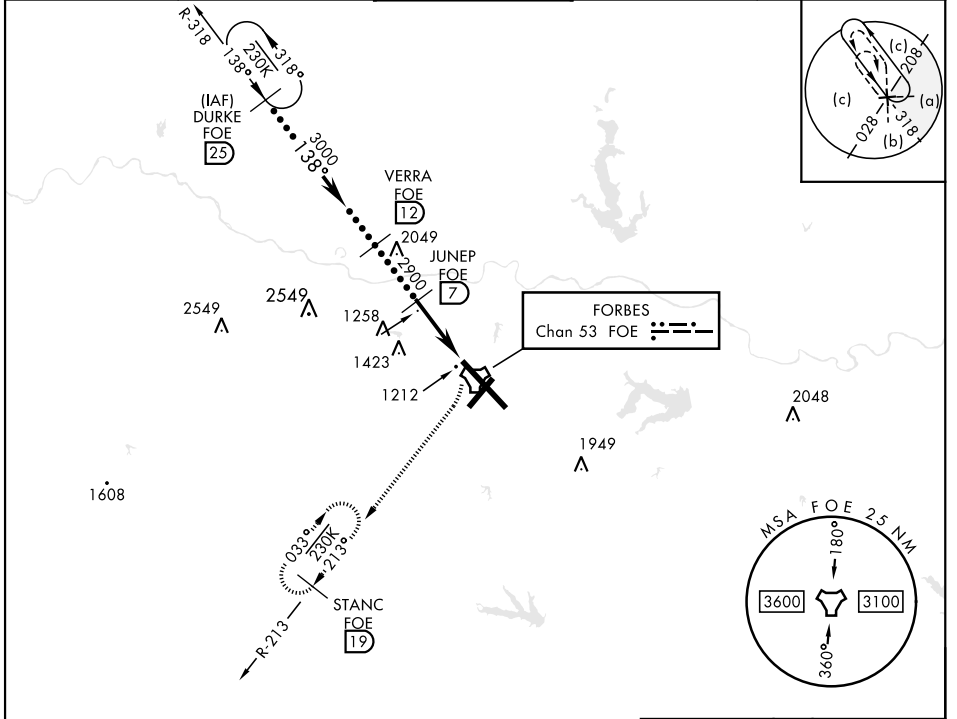

HI-TACAN RWY 13

TACAN Chan 53	FOE	APCH CRS 138°	Rwy ldg 12,803 TDZE 1066 Arprt Elev 1078
----------------------	-----	----------------------	---

[USAF]

TOPEKA RGNL (KFOE)

V A NA	MALSF A4	MISSED APPROACH: Climbing right turn to 3000 via FOE TACAN R-213 to STANC/19 DME and hold.
-------------------------	---------------------------	--

ATIS 128.25	KANSAS CITY CENTER 123.8 343.7	FORBES TOWER ★ 120.8 (CTAF) 340.2	GND CON 118.425 275.8	UNICOM 122.95
--------------------	---------------------------------------	--	------------------------------	----------------------

EMERG SAFE ALT 100 NM 3600

CATEGORY	C	D	E
S-13	1600-1½	534 (600-1½)	
C CIRCLING	1600-1½ 522 (600-1½)	1700-2 622 (700-2)	1720-2¼ 642 (700-2¼)

HI-TACAN RWY 13

NC-2, 31 OCT 2024 to 28 NOV 2024

NC-2, 31 OCT 2024 to 28 NOV 2024