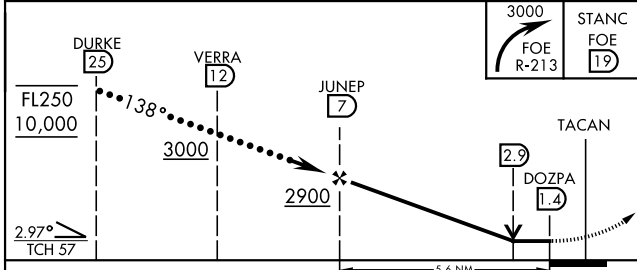

HI-TACAN RWY 13

TACAN Chan 53	FOE	APCH CRS 138°	Rwy ldg 12,803 TDZE 1066 Arprt Elev 1078
----------------------	-----	----------------------	---

[USAF]

TOPEKA RGNL (KFOE)

V A NA	MALSF A4	MISSED APPROACH: Climbing right turn to 3000 via FOE TACAN R-213 to STANC/19 DME and hold.
-------------------------	---------------------------	--

ATIS 128.25	KANSAS CITY CENTER 123.8 343.7	FORBES TOWER ★ 120.8 (CTAF) 340.2	GND CON 118.425 275.8	UNICOM 122.95
--------------------	---------------------------------------	--	------------------------------	----------------------

EMERG SAFE ALT 100 NM 3600

CATEGORY	C	D	E
S-13	1600-1½	534 (600-1½)	
C CIRCLING	1600-1½ 522 (600-1½)	1700-2 622 (700-2)	1720-2¼ 642 (700-2¼)

HI-TACAN RWY 13

NC-2, 31 OCT 2024 to 28 NOV 2024

NC-2, 31 OCT 2024 to 28 NOV 2024