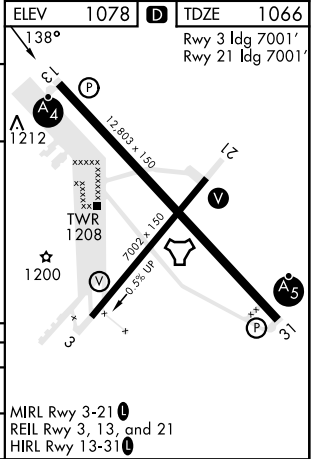

HI-TACAN RWY 13

TACAN Chan 53	FOE	APCH CRS 138°	Rwy ldg 12,803 TDZE 1066 Arprt Elev 1078
----------------------	-----	----------------------	---

[USAF]

TOPEKA RGNL (KFOE)

V A NA	MALSF A4	MISSED APPROACH: Climbing right turn to 3000 via FOE TACAN R-213 to STANC/19 DME and hold.
-------------------------	---------------------------	--

ATIS 128.25	KANSAS CITY CENTER 123.8 343.7	FORBES TOWER ★ 120.8 (CTAF) 340.2	GND CON 118.425 275.8	UNICOM 122.95
--------------------	---------------------------------------	--	------------------------------	----------------------

EMERG SAFE ALT 100 NM 3600

CATEGORY	C	D	E
S-13	1600-1½	534 (600-1½)	
C CIRCLING	1600-1½ 522 (600-1½)	1700-2 622 (700-2)	1720-2¼ 642 (700-2¼)

HI-TACAN RWY 13

NC-2, 31 OCT 2024 to 28 NOV 2024

NC-2, 31 OCT 2024 to 28 NOV 2024