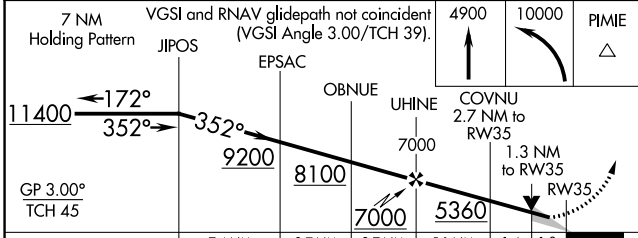

ASOS 135.275	SALT LAKE CENTER 127.7 354.125	UNICOM 122.8 (CTAF) 0
------------------------	--	---------------------------------

SW-4, 31 OCT 2024 to 28 NOV 2024

SW-4, 31 OCT 2024 to 28 NOV 2024

Procedure NA for arrivals on OGD VORTAC airway radials 302 CW 068°. (IAF) OGDEN OGD 11400 NoPT 032° (14.8)

ELEV 4457	TDZE 4457
-----------	-----------

CATEGORY	A	B	C	D
LPV DA	4677-3/4 220 (300-3/4)			
LNAV MDA	4920-1 463 (500-1)	4920-1 3/8 463 (500-1 3/8)		
CIRCLING	4920-1 463 (500-1)	4960-1 503 (600-1)	5080-1 3/4 623 (700-1 3/4)	5080-2 623 (700-2)