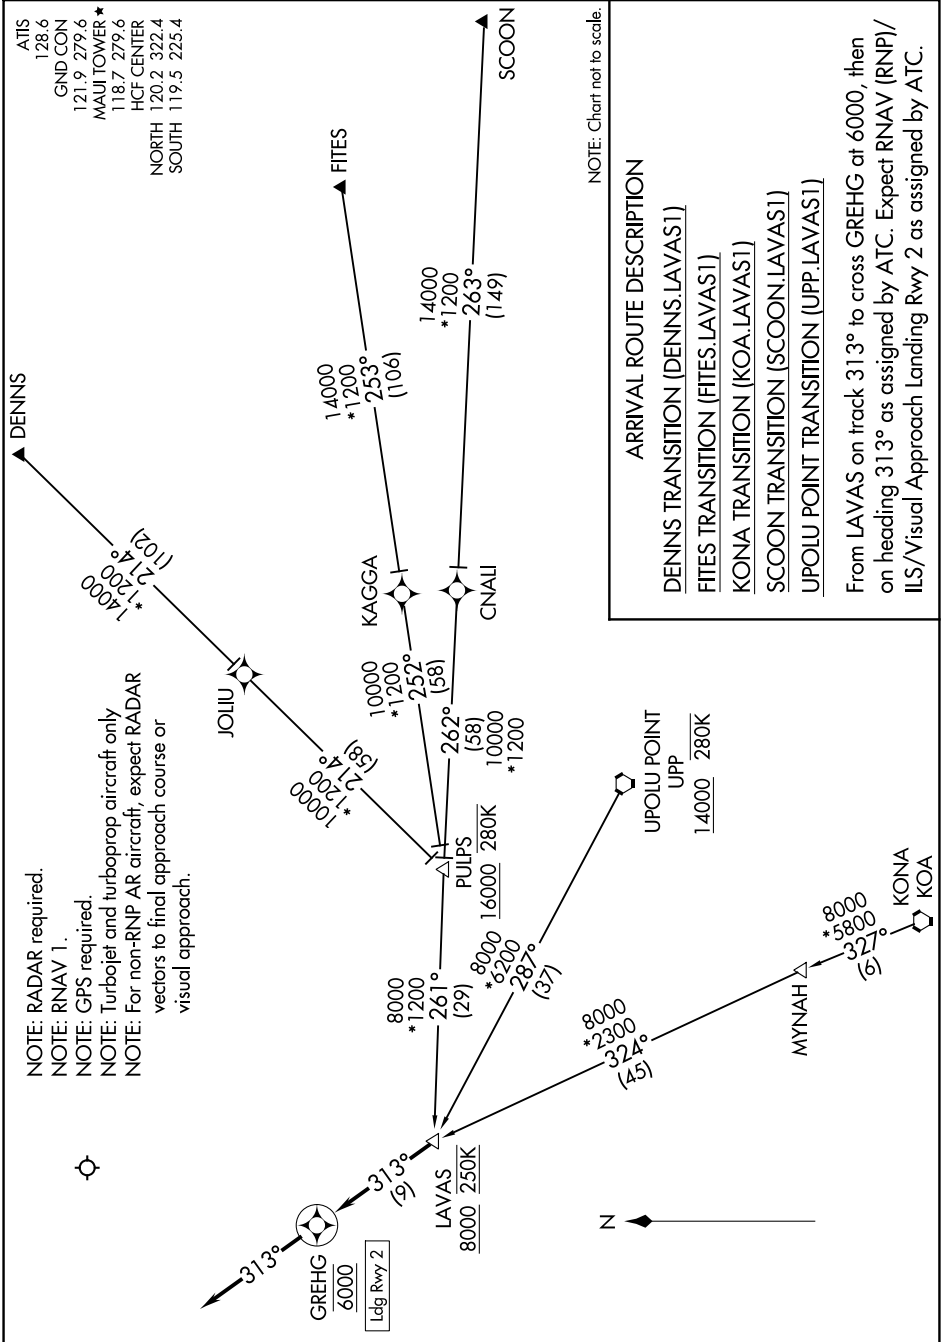

(LAVAS.LAVAS1) 19171

# LAVAS ONE ARRIVAL (RNAV)

AL-762 (FAA)

KAHULUI (OGG) (PHOG)

KAHULUI, HAWAII

PAC, 31 OCT 2024 to 26 DEC 2024

# LAVAS ONE ARRIVAL (RNAV)

(LAVAS.LAVAS1) 20JUN19

KAHULUI, HAWAII

KAHULUI (OGG) (PHOG)

PAC, 31 OCT 2024 to 26 DEC 2024