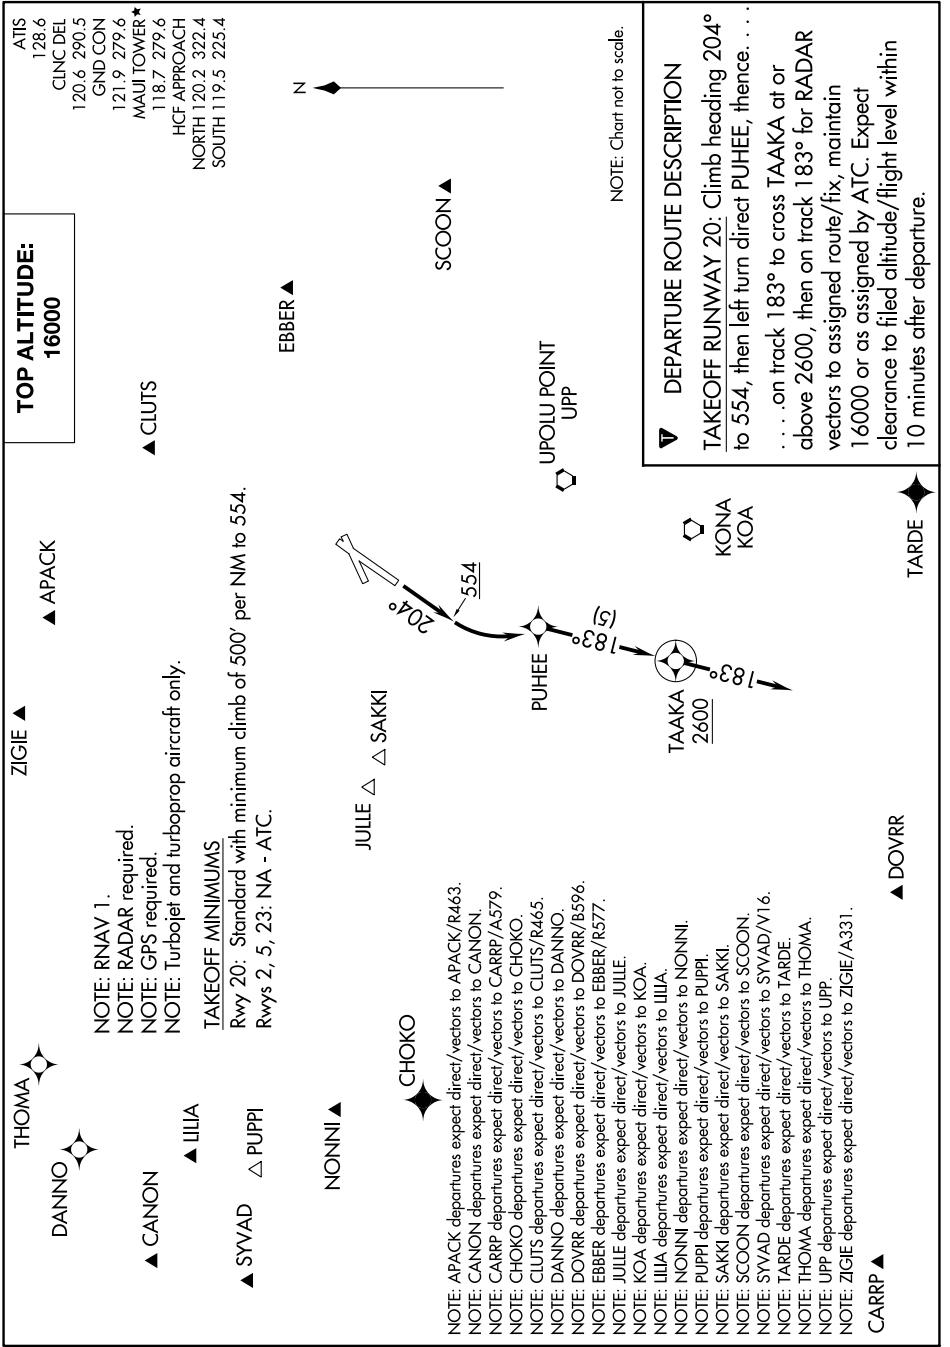

PUHEE ONE DEPARTURE (RNAV)

AL-762 (FAA)

PAC, 31 OCT 2024 to 26 DEC 2024

PUHEE ONE DEPARTURE (RNAV)

PAC, 31 OCT 2024 to 26 DEC 2024