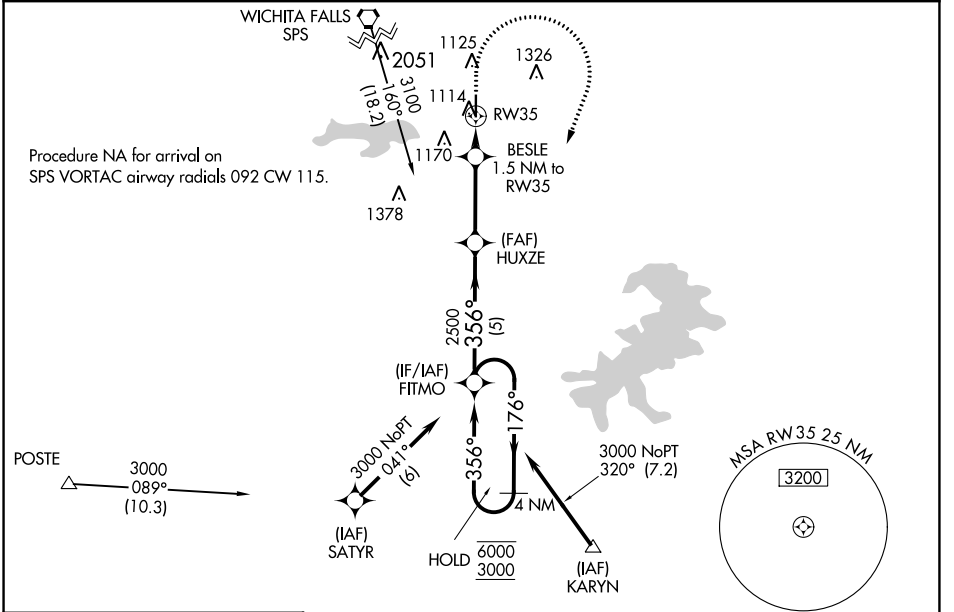

WAAS CH <b>90438</b> <b>W35A</b>	APP CRS <b>356°</b>	Rwy Idg TDZE Apt Elev	<b>4200</b> <b>1000</b> <b>1003</b>
--	------------------------	-----------------------------	---

# RNAV (GPS) RWY 35

KICKAPOO DOWNTOWN (CWC)

RNP APCH.		MISSED APPROACH: Climb to 1500 then climbing right turn to 3000 direct FITMO and hold.	
AWOS-3 <b>119.625</b>	SHEPPARD APP CON ★ <b>120.4 269.025</b>	CLNC DEL <b>121.2</b>	UNICOM <b>122.7 (CTAF) 0</b>

ELEV 1003	TDZE 1000
-----------	-----------

CATEGORY	A	B	C	D
LNAV/VNAV DA	1284-1	284 (300-1)		NA
LPV DA	1299-7/8	299 (300-7/8)		NA
LNAV MDA	1380-1	380 (400-1)		NA
<b>C</b> CIRCLING	1440-1 437 (500-1)	1480-1 477 (500-1)	1720-2 717 (800-2)	NA

SC-2, 31 OCT 2024 to 28 NOV 2024

SC-2, 31 OCT 2024 to 28 NOV 2024