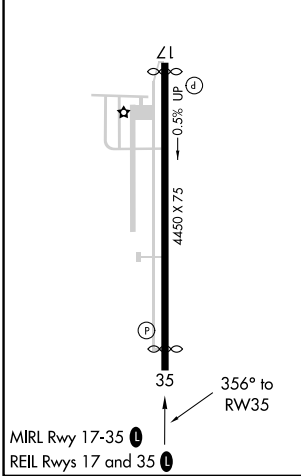

WAAS CH <b>90438</b> <b>W35A</b>	APP CRS <b>356°</b>	Rwy Idg TDZE Apt Elev	<b>4200</b> <b>1000</b> <b>1003</b>
--	------------------------	-----------------------------	---

# RNAV (GPS) RWY 35

KICKAPOO DOWNTOWN (CWC)

RNP APCH.		MISSED APPROACH: Climb to 1500 then climbing right turn to 3000 direct FITMO and hold.	
AWOS-3 <b>119.625</b>	SHEPPARD APP CON ★ <b>120.4 269.025</b>	CLNC DEL <b>121.2</b>	UNICOM <b>122.7 (CTAF) 0</b>

ELEV 1003	TDZE 1000
-----------	-----------

CATEGORY	A	B	C	D
LNAV/VNAV DA	1284-1	284 (300-1)		NA
LPV DA	1299-7/8	299 (300-7/8)		NA
LNAV MDA	1380-1	380 (400-1)		NA
<b>C</b> CIRCLING	1440-1 437 (500-1)	1480-1 477 (500-1)	1720-2 717 (800-2)	NA