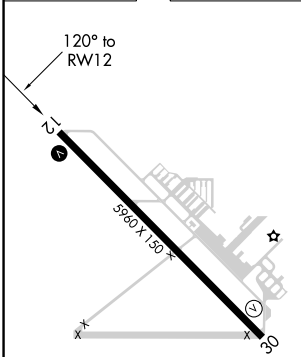

APP CRS	Rwy Idg	5960
120°	TDZE	437
	Apt Elev	442

GPS RWY 12

PORTERVILLE MUNI (PTV)

<p>NA</p>	<p>MISSED APPROACH: Climbing right turn to 3100 direct TTE VOR/DME and hold.</p>
-----------	--

<p>AWOS-3PT 134.625</p>	<p>BAKERSFIELD APP CON * 120.5</p>	<p>UNICOM 122.8 (CTAF)</p>
------------------------------------	---	---------------------------------------

ELEV 442	TDZE 437
-----------------	-----------------

REIL Rwy 30
HIRL Rwy 12-30

CATEGORY	A	B	C	D
S-12	800-1 363 (400-1)			800-1¼ 363 (400-1¼)
CIRCLING	880-1 438 (500-1)	900-1 458 (500-1)	940-1½ 498 (500-1½)	1080-2 638 (700-2)