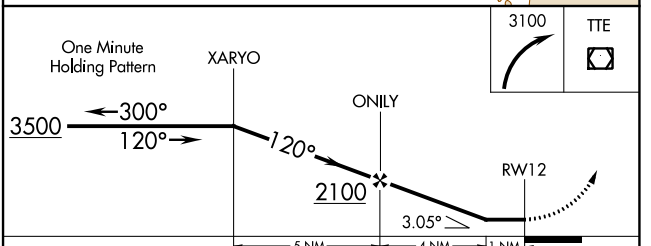

APP CRS	Rwy Idg	5960
120°	TDZE	437
	Apt Elev	442

GPS RWY 12

PORTERVILLE MUNI (PTV)

<p>NA</p>	<p>MISSED APPROACH: Climbing right turn to 3100 direct TTE VOR/DME and hold.</p>
-----------	--

<p>AWOS-3PT 134.625</p>	<p>BAKERSFIELD APP CON * 120.5</p>	<p>UNICOM 122.8 (CTAF)</p>
------------------------------------	---	---------------------------------------

ELEV 442	TDZE 437
-----------------	-----------------

REIL Rwy 30
HIRL Rwy 12-30

CATEGORY	A	B	C	D
S-12	800-1 363 (400-1)			800-1¼ 363 (400-1¼)
CIRCLING	880-1 438 (500-1)	900-1 458 (500-1)	940-1½ 498 (500-1½)	1080-2 638 (700-2)