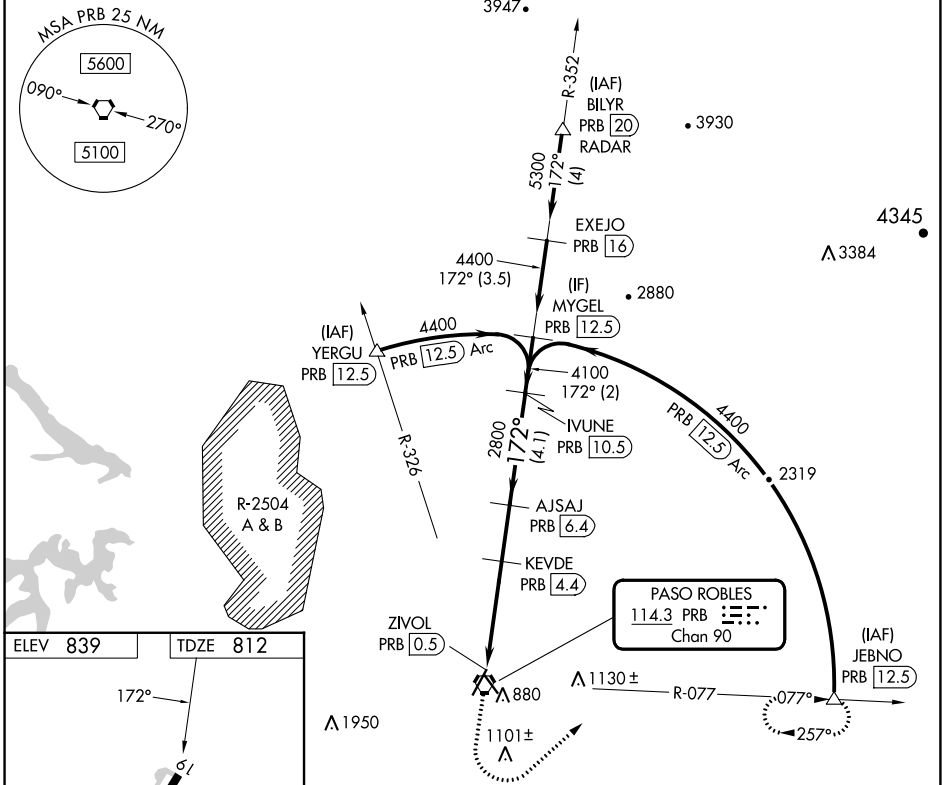

VORTAC PRB 114.3 Chan 90	APP CRS 172°	Rwy ldg TDZE Apt Elev 6008 812 839
--	------------------------	--

VOR RWY 19

PASO ROBLES MUNI (P.R.B)

DME required.	MISSED APPROACH: Climb to 1300 then climbing left turn to 4500 on heading 032° and PRB R-077 to JEBNO 12.5 DME and hold, continue climb-in-hold to 4500.
---------------	--

ASOS 120.125	OAKLAND CENTER 128.7 307.0	UNICOM 123.0 (CTAF) 0
------------------------	--------------------------------------	---------------------------------

	PRB VORTAC	ZIVOL PRB 0.5	PRB 2.4	KEYVDE PRB 4.4	AJSAJ PRB 6.4	IVUNE PRB 10.5	4400
CATEGORY	A	B	C	D	NA		
S-19	1460-1	648 (700-1)	NA		NA		
CIRCLING	1460-1	621 (700-1)	1460-1 7/8 621 (700-1 7/8)	1700-2 3/4 861 (900-2 3/4)			

SW-3, 28 NOV 2024 to 26 DEC 2024

SW-3, 28 NOV 2024 to 26 DEC 2024