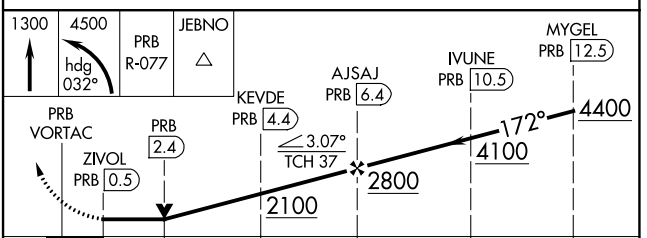

VORTAC PRB 114.3 Chan 90	APP CRS 172°	Rwy ldg TDZE Apt Elev 6008 812 839
--	------------------------	--

VOR RWY 19

PASO ROBLES MUNI (P.R.B)

DME required.	MISSED APPROACH: Climb to 1300 then climbing left turn to 4500 on heading 032° and PRB R-077 to JEBNO 12.5 DME and hold, continue climb-in-hold to 4500.
---------------	--

ASOS 120.125	OAKLAND CENTER 128.7 307.0	UNICOM 123.0 (CTAF) 0
------------------------	--------------------------------------	---------------------------------

	PRB VORTAC	ZIVOL PRB 0.5	PRB 2.4	KEYVDE PRB 4.4	AJSAJ PRB 6.4	IVUNE PRB 10.5	4400
CATEGORY	A	B	C	D	NA		
S-19	1460-1	648 (700-1)	NA		NA		
CIRCLING	1460-1	621 (700-1)	1460-1 7/8 621 (700-1 7/8)	1700-2 3/4 861 (900-2 3/4)			