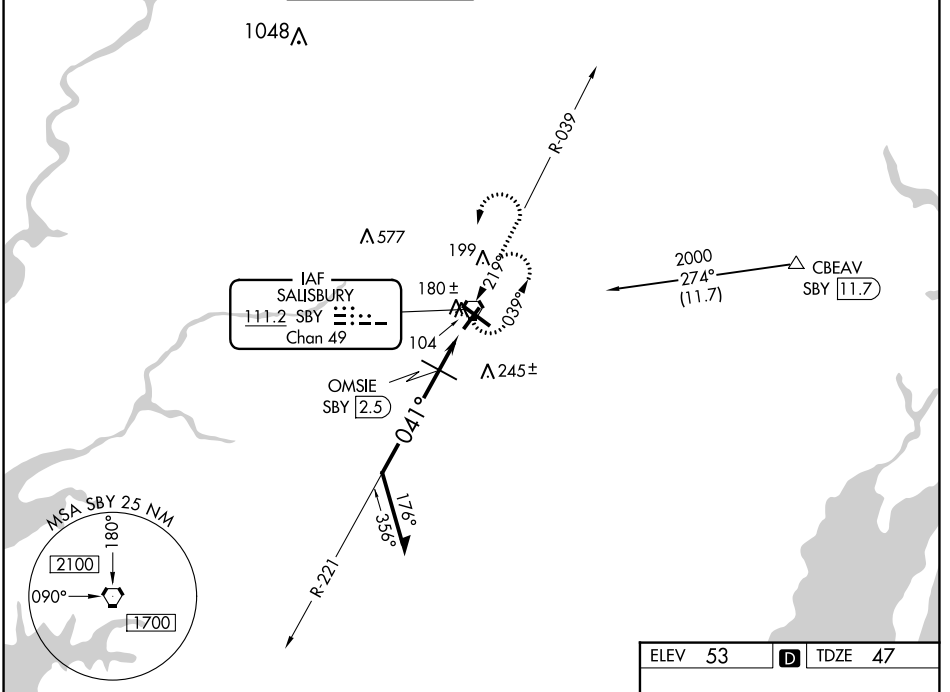

VORTAC SBY 111.2 Chan 49	APP CRS 041°	Rwy Idg TDZE Apt Elev	5000 47 53
--	------------------------	-----------------------------	---------------------------------------

VOR RWY 5

SALISBURY-OCEAN CITY WICOMICO RGNL (SBY)

▽ **△** Rwy 5 helicopter visibility reduction below 3/4 SM NA.

MISSED APPROACH: Climb to 2000 on SBY VORTAC R-039 then left turn direct SBY VORTAC and hold.

ASOS 118.325	PATUXENT APP CON★ 127.95 314.0	SALISBURY TOWER★ 119.425 (CTAF)	GND CON 123.775	CLNC DEL 123.775	CLNC DEL 118.55 (when twr closed)	UNICOM 122.95
------------------------	--	---	---------------------------	----------------------------	--	-------------------------

NE-3, 28 NOV 2024 to 26 DEC 2024

NE-3, 28 NOV 2024 to 26 DEC 2024

ELEV 53	D TDZE 47
---------	------------------

TWR 128

REIL Rws 5, 14 and 23
MIRL Rwy 5-23
HIRL Rwy 14-32

CATEGORY	A	B	C	D
S-5	580-1	533 (600-1)	580-1½ 533 (600-1½)	580-1¾ 533 (600-1¾)
C CIRCLING	580-1	527 (600-1)	580-1½ 527 (600-1½)	700-2 647 (700-2)
OMSIE FIX MINIMUMS				
S-5	440-1	393 (400-1)	440-1½ 393 (400-1½)	440-1¾ 393 (400-1¾)
C CIRCLING	480-1 427 (500-1)	520-1 467 (500-1)	560-1½ 507 (600-1½)	700-2 647 (700-2)