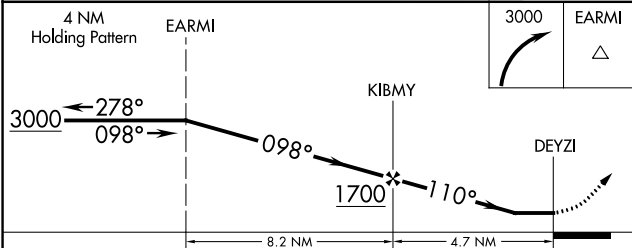

AWOS-3P 132.25	ANCHORAGE CENTER 135.7 335.5	NOME RADIO 122.3	CTAF 123.0
--------------------------	--	----------------------------	----------------------

CATEGORY	A	B	C	D
CIRCLING	400-1 373 (400-1)	700-1 673 (700-1)	700-2 673 (700-2)	860-2¾ 833 (900-2¾)