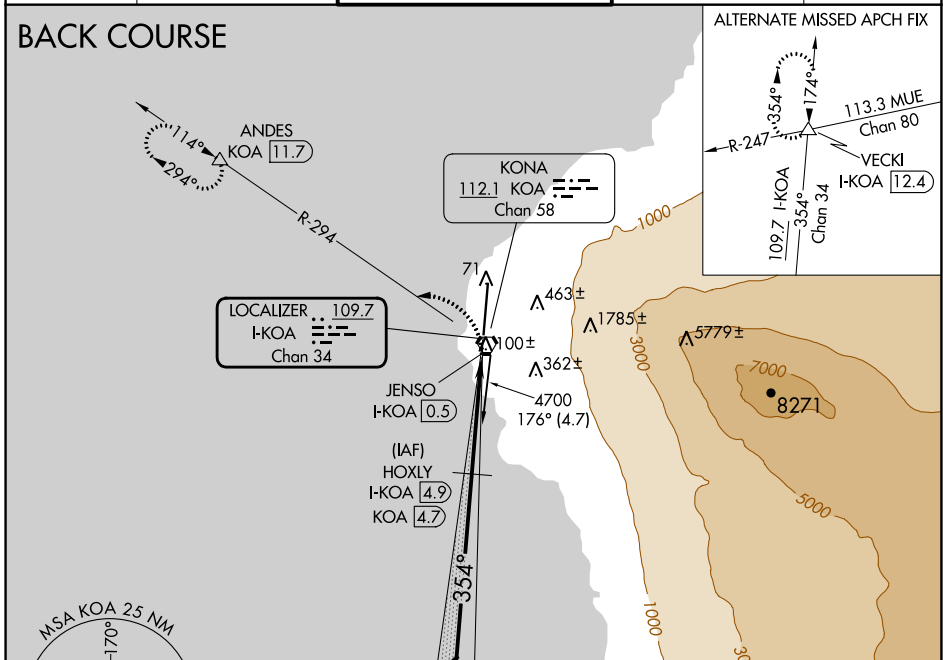

LOC/DME I-KOA 109.7 Chan 34	APP CRS 354°	Rwy Idg 11000 TDZE 37 Apt Elev 47
--	------------------------	--

LOC BC RWY 35

ELLISON ONIZUKA KONA INTL AT KEAHOLE (KOA) (PHKO)

⚠ Circling NA east of Rwy 17-35.
⚠ MISSED APPROACH: Climbing left turn to 5000 on KOA VORTAC R-294 to ANDES/KOA VORTAC 11.7 DME and hold, continue climb-in-hold to 5000.

ATIS 127.4	HCF CENTER 118.45 278.3	KONA TOWER★ 120.3(CTAF) 254.3	GND CON 121.9	CLNC DEL 118.6
----------------------	-----------------------------------	---	-------------------------	--------------------------

ELEV 47	D	TDZE 37
---------	----------	---------

CATEGORY	A	B	C	D
S-35	460-1	423 (500-1)	460-1½ 423 (500-1½)	460-1½ 423 (500-1½)
C CIRCLING	520-1	473 (500-1)	520-1½ 473 (500-1½)	600-2 553 (600-2)

PAC, 31 OCT 2024 to 26 DEC 2024

PAC, 31 OCT 2024 to 26 DEC 2024