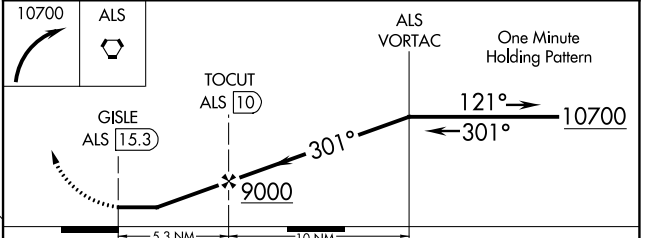

VORTAC ALS 113.9 Chan 86	APP CRS 301°	Rwy Idg TDZE Apt Elev N/A N/A 7611
--	------------------------	--

VOR/DME-A
MONTE VISTA MUNI (MVI)

<p>⚠ NA Circling NA to Rwys 10, 28, 16 and 34. Use Alamosa altimeter setting.</p>	<p>MISSED APPROACH: Climbing right turn to 10700 direct ALS VORTAC and hold.</p>
--	--

<p>ALS AWOS-3 135.175</p>	<p>DENVER CENTER 128.375 379.95</p>	<p>UNICOM 122.8 (CTAF) 0</p>
--------------------------------------	--	---

CATEGORY	A	B	C	D
C CIRCLING	8080-1 469 (500-1)	8080-1 469 (500-1)	8180-1½ 569 (600-1½)	8360-2½ 749 (800-2½)