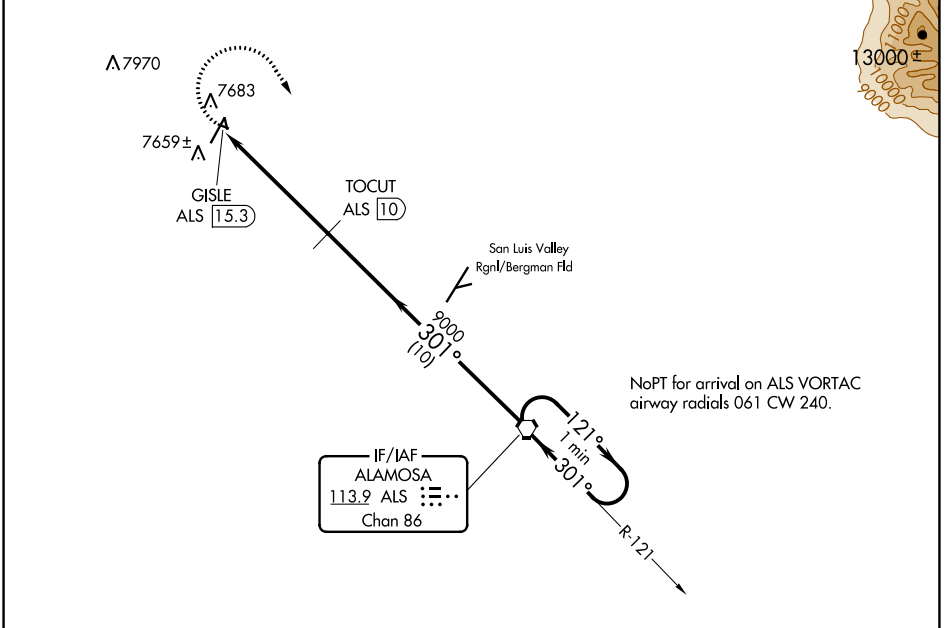

VORTAC ALS 113.9 Chan 86	APP CRS 301°	Rwy Idg TDZE Apt Elev N/A N/A 7611
--	------------------------	--

VOR/DME-A
MONTE VISTA MUNI (MVI)

<p>⚠ NA Circling NA to Rwys 10, 28, 16 and 34. Use Alamosa altimeter setting.</p>	<p>MISSED APPROACH: Climbing right turn to 10700 direct ALS VORTAC and hold.</p>
--	--

<p>ALS AWOS-3 135.175</p>	<p>DENVER CENTER 128.375 379.95</p>	<p>UNICOM 122.8 (CTAF) 0</p>
--------------------------------------	--	---

CATEGORY	A	B	C	D
C CIRCLING	8080-1 469 (500-1)	8080-1 469 (500-1)	8180-1½ 569 (600-1½)	8360-2½ 749 (800-2½)

SW-1, 28 NOV 2024 to 26 DEC 2024

SW-1, 28 NOV 2024 to 26 DEC 2024