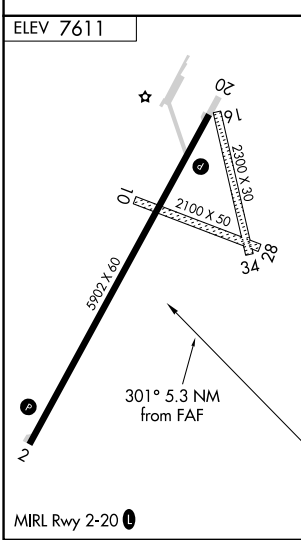

VORTAC ALS 113.9 Chan 86	APP CRS 301°	Rwy Idg TDZE Apt Elev N/A N/A 7611
--	------------------------	--

VOR/DME-A
MONTE VISTA MUNI (MVI)

<p>⚠ NA Circling NA to Rwys 10, 28, 16 and 34. Use Alamosa altimeter setting.</p>	<p>MISSED APPROACH: Climbing right turn to 10700 direct ALS VORTAC and hold.</p>
--	--

<p>ALS AWOS-3 135.175</p>	<p>DENVER CENTER 128.375 379.95</p>	<p>UNICOM 122.8 (CTAF) 0</p>
--------------------------------------	--	---

CATEGORY	A	B	C	D
C CIRCLING	8080-1 469 (500-1)	8080-1 469 (500-1)	8180-1½ 569 (600-1½)	8360-2½ 749 (800-2½)