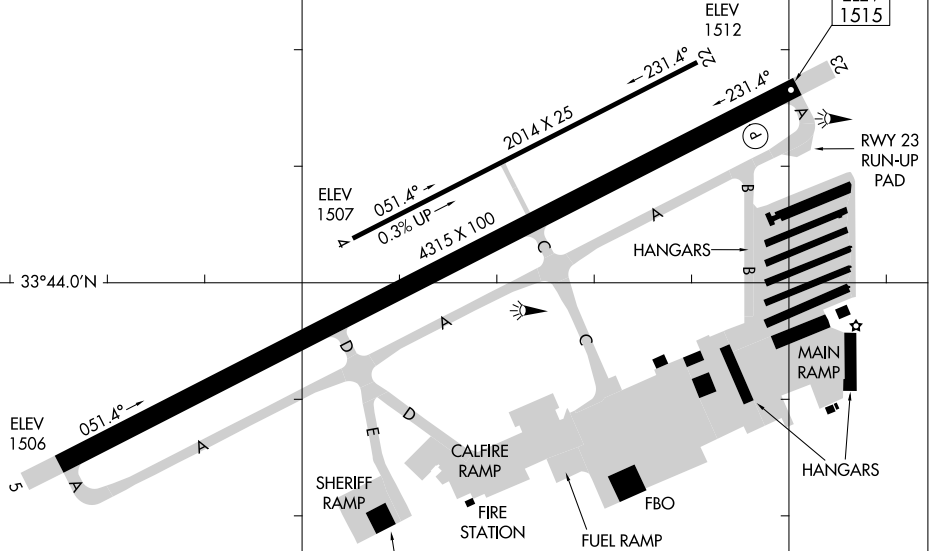

AWOS-3PT
118.375
CTAF/UNICOM 123.0

117°01.5'W

117°01.0'W

33°44.5'N

1577±
A

FIELD
ELEV
1515

SW-3, 28 NOV 2024 to 26 DEC 2024

SW-3, 28 NOV 2024 to 26 DEC 2024

33°44.0'N

RWY 05-23
S-80, D-130

MIRL Rwy 5-23

33°43.5'N