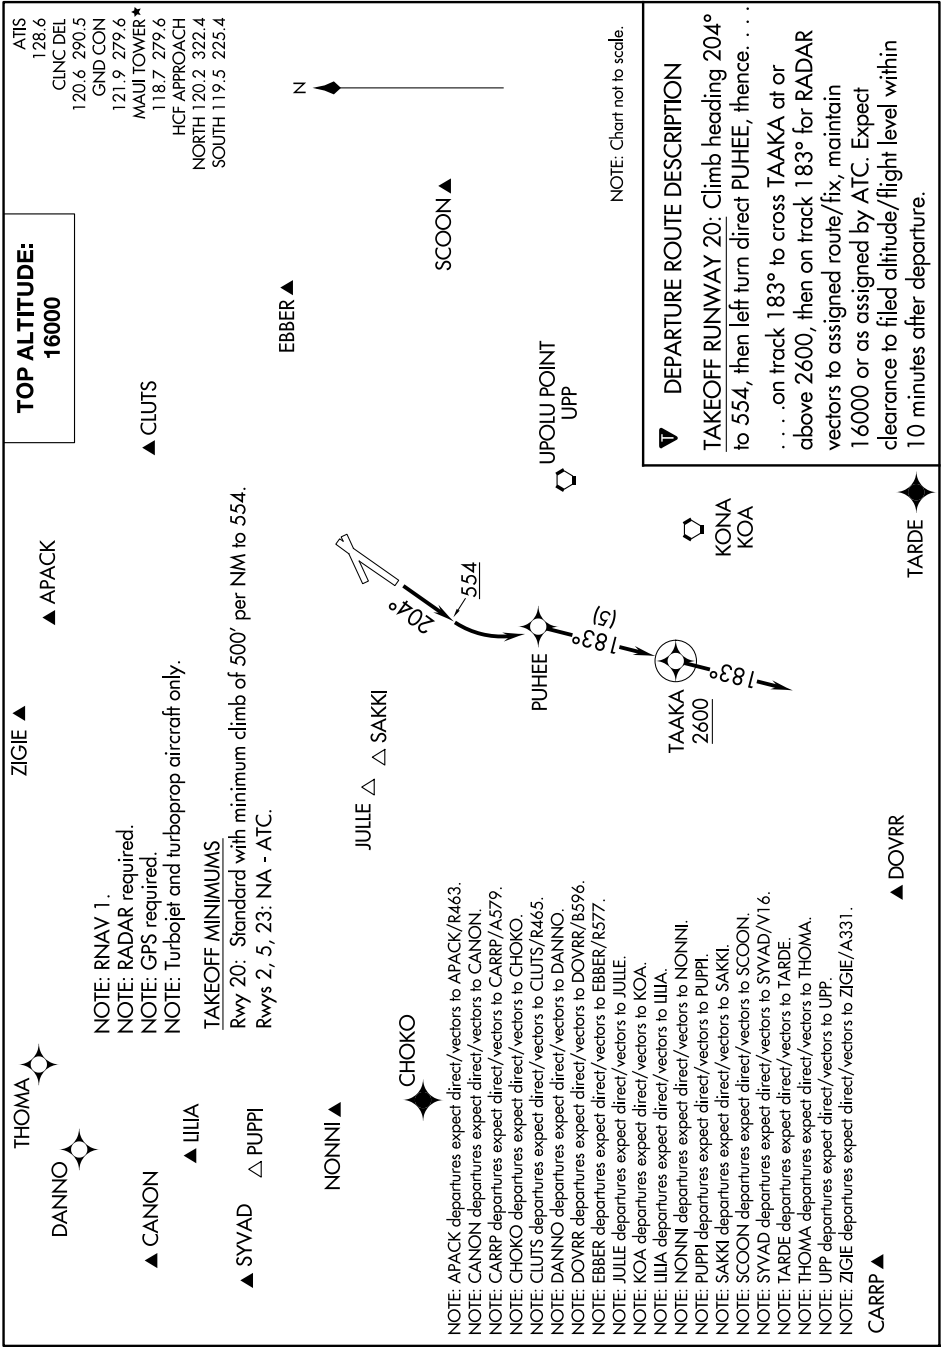

PUHEE ONE DEPARTURE (RNAV)

AL-762 (FAA)

PAC, 26 DEC 2024 to 20 FEB 2025

PUHEE ONE DEPARTURE (RNAV)

PAC, 26 DEC 2024 to 20 FEB 2025