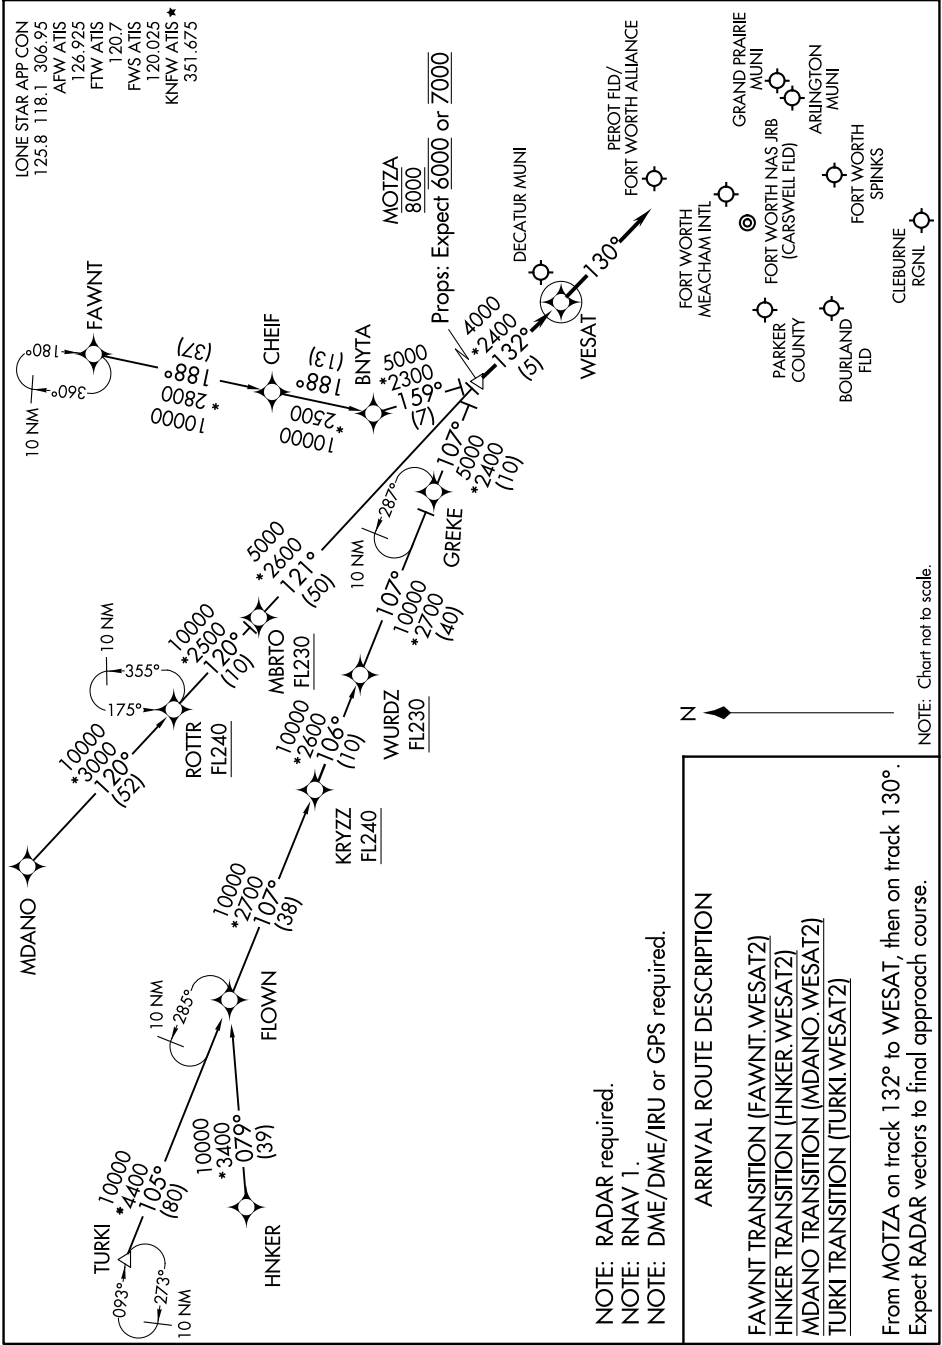

WESAT TWO ARRIVAL (RNAV)

DALLAS-FORT WORTH, TEXAS

SC-2, 23 JAN 2025 to 20 FEB 2025

WESAT TWO ARRIVAL (RNAV)

DALLAS-FORT WORTH, TEXAS

NOTE: Chart not to scale.

SC-2, 23 JAN 2025 to 20 FEB 2025

LONE STAR APP CON
 125.8 118.1 306.95
 AFW ATIS
 126.925
 FTW ATIS
 120.7
 FWS ATIS
 120.025
 KNFW ATIS *
 351.675

FAWNNT
 180°
 360'
 10 NM

CHEIF
 188°
 188'
 2800
 10000

BNYTA
 13°
 1590
 2300
 5000

MOTZA
 8000

Propos: Expect 6000 or 7000

GREKE
 107°
 107'
 2700
 10000

WESAT
 132°
 132'
 2400
 5000
 110

PEROT FLD/
 FORT WORTH ALLIANCE