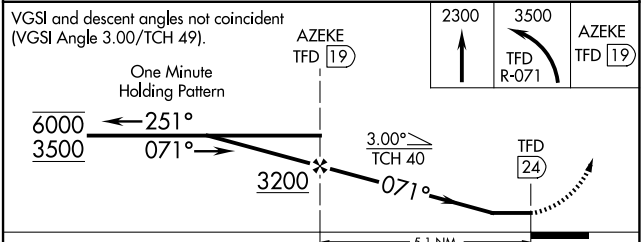

CATEGORY	A	B	C	D
S-5	2200-1	636 (700-1)	NA	
C CIRCLING	2200-1	624 (700-1)	NA