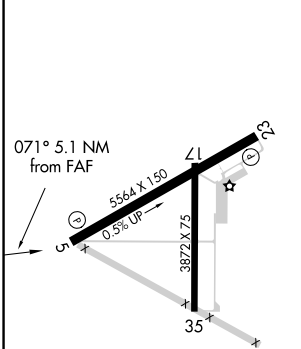

CATEGORY	A	B	C	D
S-5	2200-1	636 (700-1)	NA	
C CIRCLING	2200-1	624 (700-1)	NA