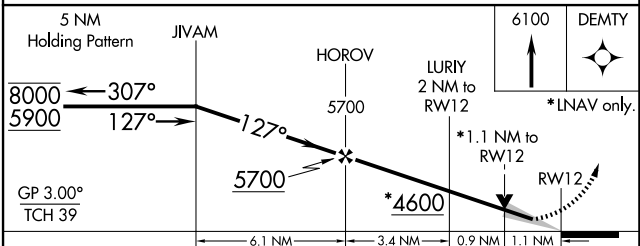

RNAV (GPS) RWY 12

ALLIANCE MUNI (A1A)

RNP APCH. ▲ For uncompensated Baro-VNAV systems, LNAV/VNAV NA below -22°C or above 54°C.	MISSED APPROACH: Climb to 6100 direct DEMTY and hold.
---------------------------------------------------------------------------------------------	-------------------------------------------------------

ASOS 135.075	DENVER CENTER 127.95 338.2	UNICOM 123.0 (CTAF) 0
------------------------	--------------------------------------	---------------------------------

ELEV 3931	D	TDZE 3930
-----------	----------	-----------