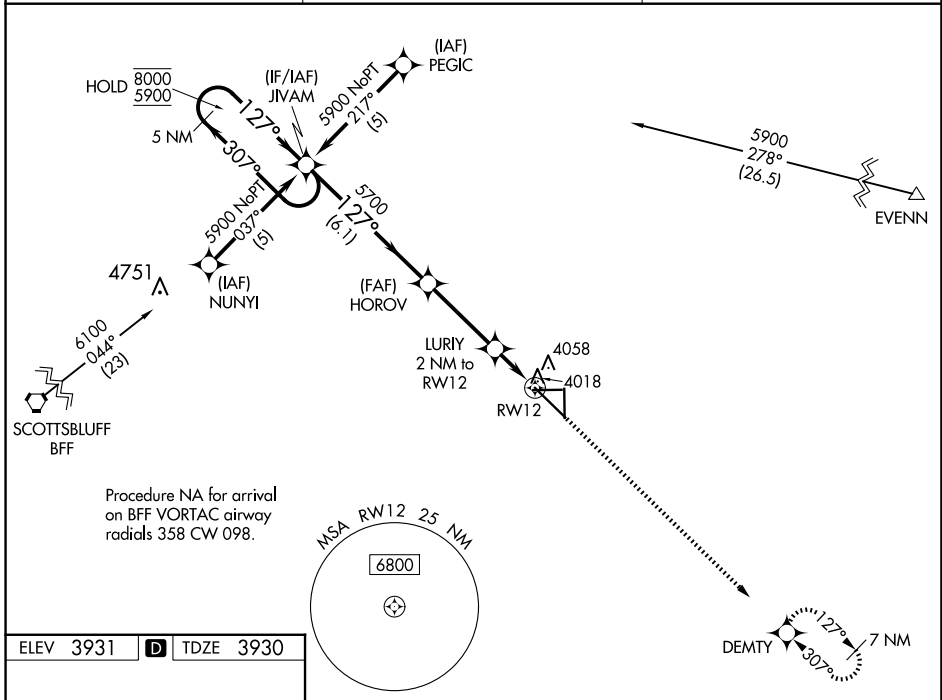

WAAS CH 61202 W12A	APP CRS 127°	Rwy Idg 9203 TDZE 3930 Apt Elev 3931
----------------------------------------	------------------------	-----------------------------------------------------------------

RNAV (GPS) RWY 12

ALLIANCE MUNI (A1A)

RNP APCH. ▲ For uncompensated Baro-VNAV systems, LNAV/VNAV NA below -22°C or above 54°C.	MISSED APPROACH: Climb to 6100 direct DEMTY and hold.
---------------------------------------------------------------------------------------------	-------------------------------------------------------

ASOS 135.075	DENVER CENTER 127.95 338.2	UNICOM 123.0 (CTAF) 0
------------------------	--------------------------------------	---------------------------------

ELEV 3931	D	TDZE 3930
-----------	----------	-----------

CATEGORY	A	B	C	D
LPV DA	4180-1 250 (300-1)			
LNAV/VNAV DA	4273-1¼ 343 (400-1¼)			
LNAV MDA	4320-1	390 (400-1)	4320-1½ 390 (400-1½)	4320-1¼ 390 (400-1¼)
CIRCLING	4460-1 529 (600-1)	4520-1 589 (600-1)	4580-1¾ 649 (700-1¾)	4640-2¼ 709 (800-2¼)