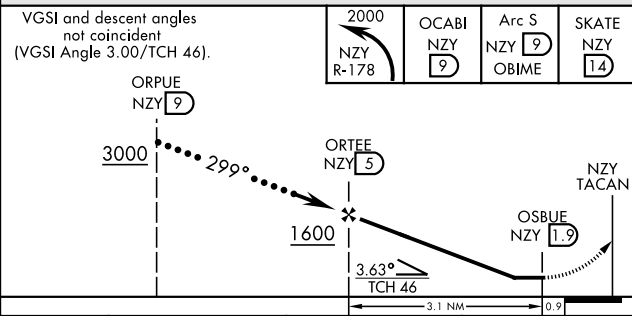

HI-TACAN Z RWY 29

TACAN NZY Chan 117	APCH CRS 299°	Rwy Idg TDZE Arprt Elev 7501 26 26
------------------------------	-------------------------	--

[USN]

NORTH ISLAND NAS (HALSEY FIELD) (KNZY)

<p>▼ * When ALS inop, increase vis to 1 3/8 miles.</p>	<p>ALSF-1 A1</p>	<p>MISSED APPROACH: Climbing left turn to 2000 via NZY TACAN R-178 to OCABI. Arc S on the NZY 9 DME arc to OBIME, then via NZY R-208 to SKATE and hold.</p>
		<p>ATIS ★ 317.8</p>

<p>SOCAL APP CON 125.15 317.55</p>	<p>TOWER ★ 135.1 336.4</p>	<p>GND CON 118.0 360.675</p>	<p>CLNC DEL 128.4 288.25</p>	<p>PAR/ASR</p>
---	---------------------------------------	---	---	----------------