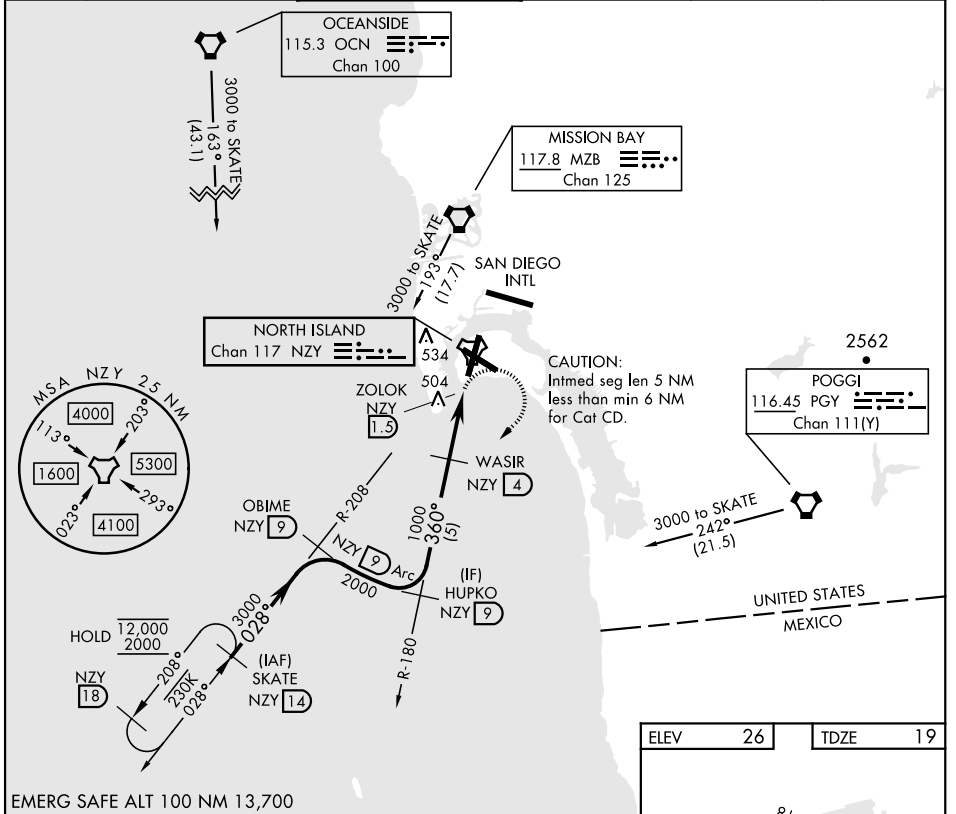

# TACAN Y RWY 36

TACAN NZY Chan 117	APCH CRS 360°	Rwy ldg TDZE Arprt Elev 8001 19 26
-----------------------	------------------	--

[USN]

NORTH ISLAND NAS (HALSEY FIELD) (KNZY)

<p>▼ *When ALS inop, increase CAT A vis to 1 mile, CAT B vis to 1¼ miles, CAT CD vis to 2 miles.</p>	<p>SALSF A2</p>	<p>MISSED APPROACH: Climbing right turn to 2000 intercept the NZY TACAN R-208 to SKATE and hold.</p>
--	---------------------	--

ATIS ★ 317.8	SOCAL APP CON 125.15 317.55	TOWER ★ 135.1 336.4	GND CON 118.0 360.675	CLNC DEL 128.4 288.25	PAR/ASR
-----------------	--------------------------------	------------------------	--------------------------	--------------------------	---------

CATEGORY	A	B	C	D
S-36 *	760-¾ 741 (800-¾)	760-1 741 (800-1)	760-1⅞ 741 (800-1⅞)	741 (800-1⅞)
CIRCLING	NOT AUTHORIZED			

# TACAN Y RWY 36

SW-3, 17 APR 2025 to 15 MAY 2025

SW-3, 17 APR 2025 to 15 MAY 2025