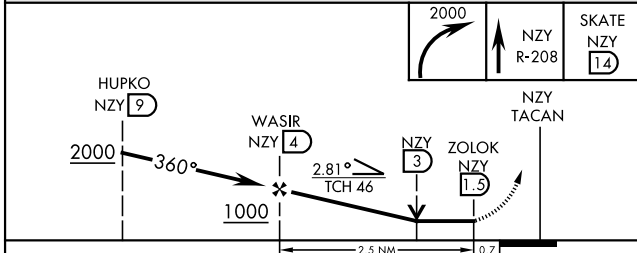

# TACAN Y RWY 36

TACAN NZY Chan 117	APCH CRS 360°	Rwy ldg TDZE Arprt Elev 8001 19 26
-----------------------	------------------	--

[USN]

NORTH ISLAND NAS (HALSEY FIELD) (KNZY)

<p>▼ *When ALS inop, increase CAT A vis to 1 mile, CAT B vis to 1¼ miles, CAT CD vis to 2 miles.</p>	<p>SALSF A2</p>	<p>MISSED APPROACH: Climbing right turn to 2000 intercept the NZY TACAN R-208 to SKATE and hold.</p>
--	---------------------	--

ATIS ★ 317.8	SOCAL APP CON 125.15 317.55	TOWER ★ 135.1 336.4	GND CON 118.0 360.675	CLNC DEL 128.4 288.25	PAR/ASR
-----------------	--------------------------------	------------------------	--------------------------	--------------------------	---------