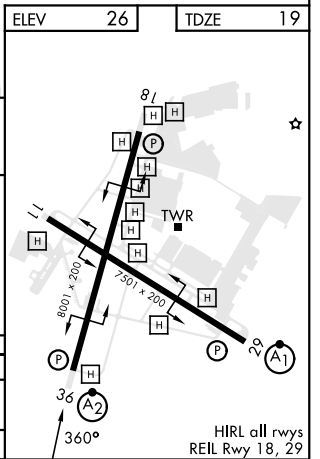

# TACAN Y RWY 36

TACAN NZY Chan 117	APCH CRS 360°	Rwy ldg TDZE Arprt Elev 8001 19 26
-----------------------	------------------	--

[USN]

NORTH ISLAND NAS (HALSEY FIELD) (KNZY)

<p>▼ *When ALS inop, increase CAT A vis to 1 mile, CAT B vis to 1¼ miles, CAT CD vis to 2 miles.</p>	<p>SALSF A2</p>	<p>MISSED APPROACH: Climbing right turn to 2000 intercept the NZY TACAN R-208 to SKATE and hold.</p>
--	---------------------	--

ATIS ★ 317.8	SOCAL APP CON 125.15 317.55	TOWER ★ 135.1 336.4	GND CON 118.0 360.675	CLNC DEL 128.4 288.25	PAR/ASR
-----------------	--------------------------------	------------------------	--------------------------	--------------------------	---------

CATEGORY	A	B	C	D
S-36 *	760-¾ 741 (800-¾)	760-1 741 (800-1)	760-1⅞ 741 (800-1⅞)	741 (800-1⅞)
CIRCLING	NOT AUTHORIZED			

# TACAN Y RWY 36

SW-3, 17 APR 2025 to 15 MAY 2025

SW-3, 17 APR 2025 to 15 MAY 2025