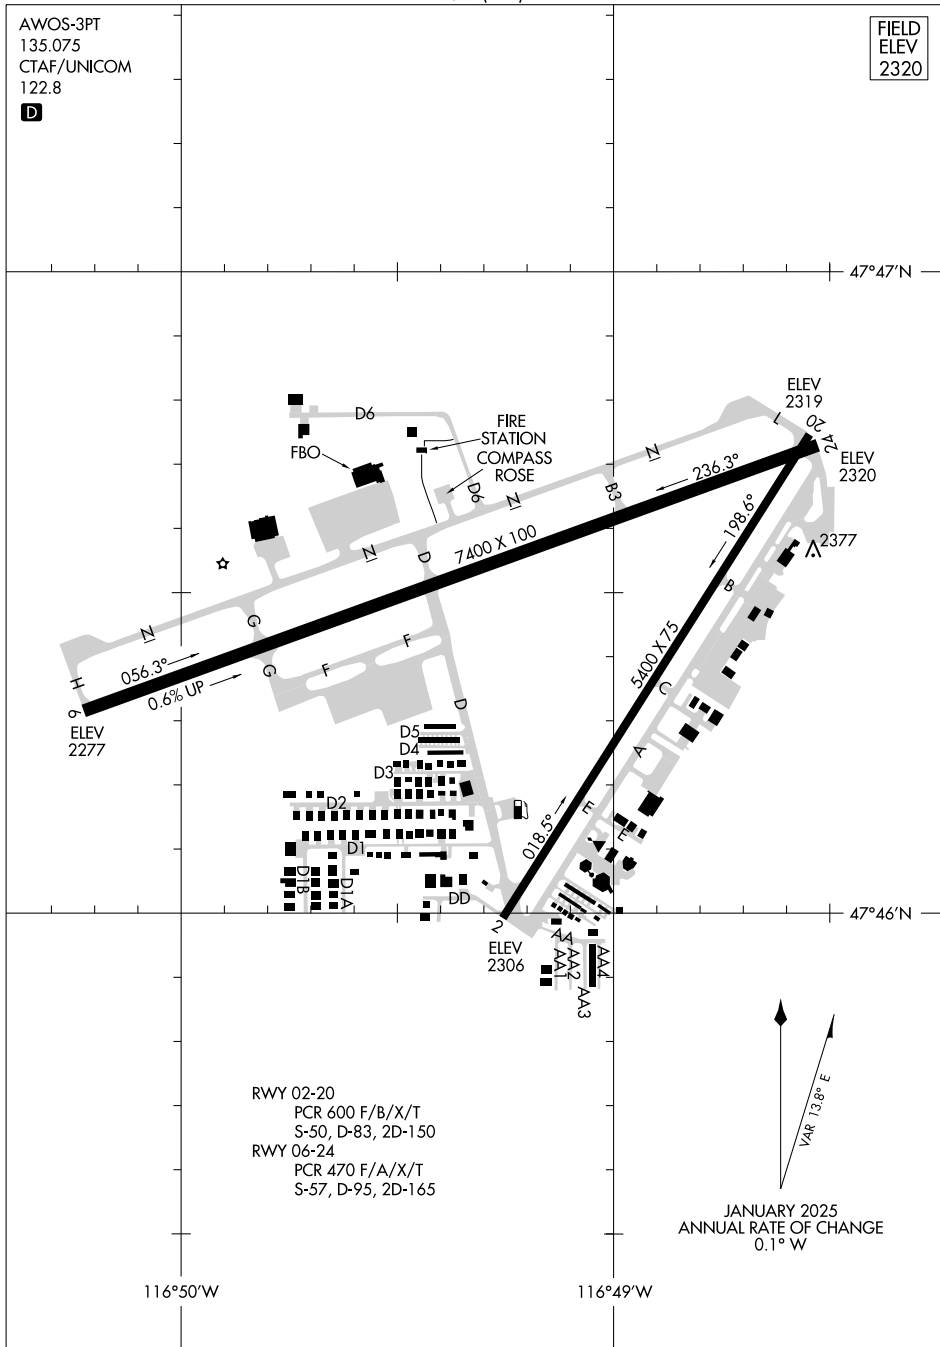

25107

AIRPORT DIAGRAM

COEUR D'ALENE/PAPPY BOYINGTON FLD (COE)
AL-527 (FAA)
COEUR D'ALENE, IDAHO

AWOS-3PT
135.075
CTAF/UNICOM
122.8

FIELD
ELEV
2320

NW-1, 17 APR 2025 to 15 MAY 2025

NW-1, 17 APR 2025 to 15 MAY 2025

RWY 02-20
PCR 600 F/B/X/T
S-50, D-83, 2D-150

RWY 06-24
PCR 470 F/A/X/T
S-57, D-95, 2D-165

116°50'W

116°49'W

AIRPORT DIAGRAM

25107

COEUR D'ALENE, IDAHO
COEUR D'ALENE/PAPPY BOYINGTON FLD (COE)