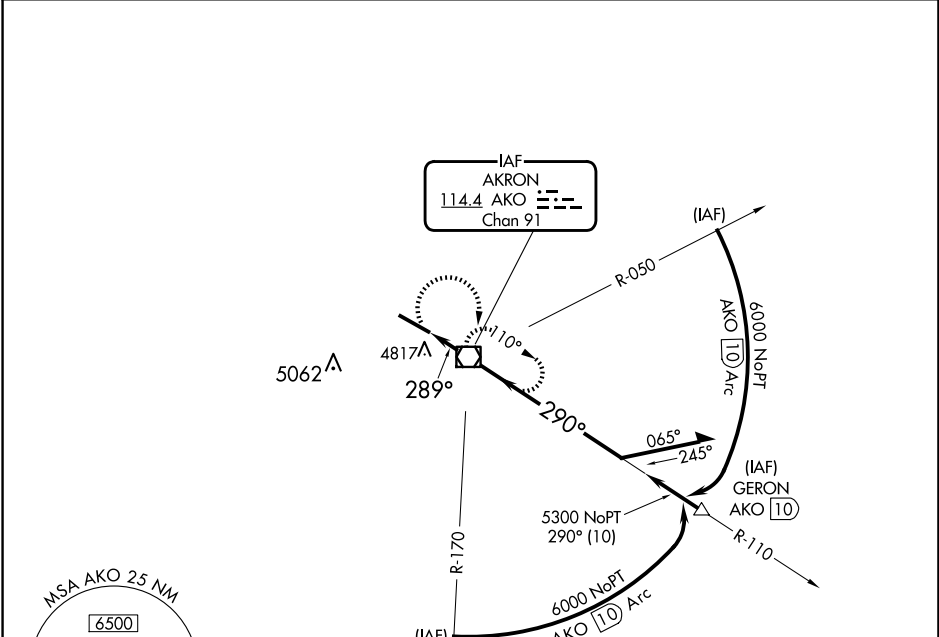

VOR/DME AKO <b>114.4</b> Chan 91	APP CRS <b>289°</b>	Rwy Idg TDZE Apt Elev <b>7001</b> <b>4683</b> <b>4716</b>
--	------------------------	--

**VOR RWY 29**  
COLORADO PLAINS RGNL (AKO)

**⚠** Circling NA for Cats C and D southwest of Rwy 11-29. MISSED APPROACH: Climbing right turn to 6100 direct AKO VOR/DME and hold.

ASOS <b>135.475</b>	DENVER CENTER <b>133.95 317.55</b>	UNICOM <b>122.8</b> (CTAF) <b>Ⓛ</b>
------------------------	---------------------------------------	--

ELEV 4716	TDZE 4683
-----------	-----------

CATEGORY	A	B	C	D
S-29	5120-1 437 (500-1)		5120-1¼ 437 (500-1¼)	
CIRCLING	5140-1 424 (500-1)	5260-1 544 (600-1)	5300-1½ 584 (600-1½)	5300-2 584 (600-2)

MIRL Rwy 11-29 <b>Ⓛ</b>	REIL Rws 11 and 29 <b>Ⓛ</b>				
FAF to MAP 1.7 NM					
Knots	60	90	120	150	180
Min:Sec	1:42	1:08	0:51	0:41	0:34