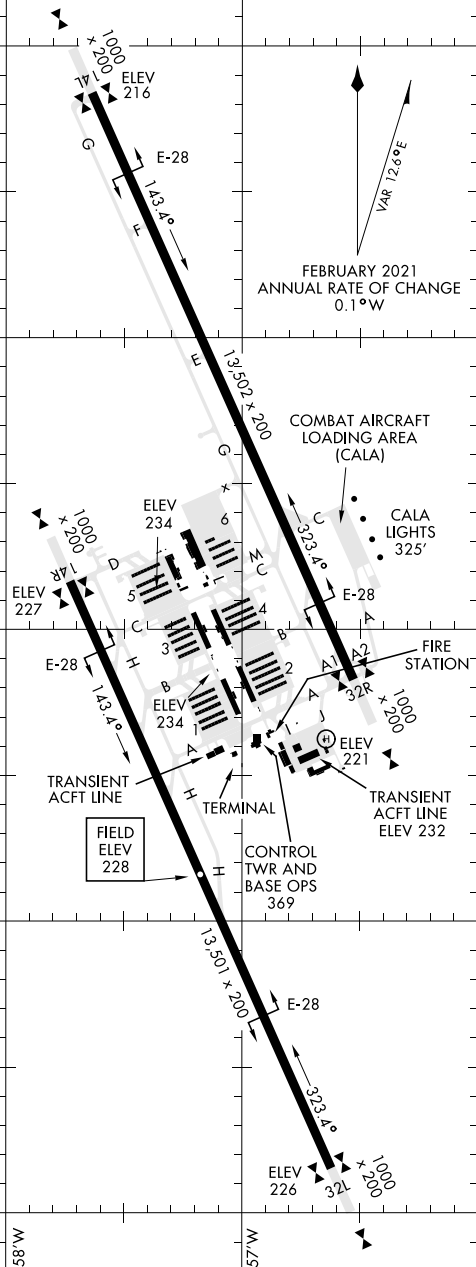

AIRPORT DIAGRAM

[USN]

LEMOORE NAS (REEVES FIELD) (KNLC)

LEMOORE, CALIFORNIA

ATIS ★
 121.575 327.15
 LEMOORE TOWER ★
 128.3 340.2 Rwy 14L, 32L
 128.3 360.2 (Rwy 14R, 32R)
 GND CON
 121.65 305.2
 CLNC DEL
 124.1 371.9

36°22'N
 36°21'N
 36°20'N
 36°19'N
 36°18'N

SW-2, 17 APR 2025 to 15 MAY 2025

SW-2, 17 APR 2025 to 15 MAY 2025

RWY 14L-32R
 PCN 51 R/C/W/T
 RWY 14R-32L
 PCN 56 R/C/W/T

AIRPORT DIAGRAM

LEMOORE, CALIFORNIA

LEMOORE NAS (REEVES FIELD) (KNLC)