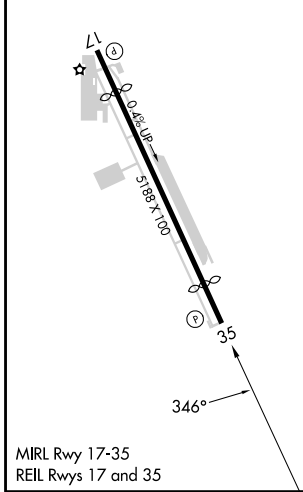

WAAS CH 72944 W35A	APP CRS 346°	Rwy Idg TDZE Apt Elev	4449 485 495
--	------------------------	-----------------------------	---

RNAV (GPS) RWY 35

YORK (THV)

RNP APCH - GPS.		MISSED APPROACH: Climb to 3300 direct WABEP and hold.	
ASOS 119.275	HARRISBURG APP CON 124.1 273.525	CLNC DEL 121.65	UNICOM 123.0 (CTAF)

ELEV 495	TDZE 485
----------	----------

CATEGORY	A	B	C	D
LP MDA	980-1	495 (500-1)	980-1 $\frac{3}{8}$ 495 (500-1 $\frac{3}{8}$)	NA
LNAV MDA	1080-1	595 (600-1)	1080-1 $\frac{3}{4}$ 595 (600-1 $\frac{3}{4}$)	NA
CIRCLING	1220-1 725 (800-1)	1260-1 765 (800-1)	1260-2 $\frac{1}{4}$ 765 (800-2 $\frac{1}{4}$)	NA