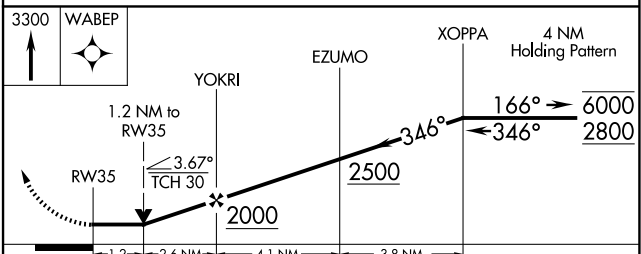

WAAS CH 72944 W35A	APP CRS 346°	Rwy Idg TDZE Apt Elev	4449 485 495
--	------------------------	-----------------------------	---

RNAV (GPS) RWY 35

YORK (THV)

RNP APCH - GPS.		MISSED APPROACH: Climb to 3300 direct WABEP and hold.	
ASOS 119.275	HARRISBURG APP CON 124.1 273.525	CLNC DEL 121.65	UNICOM 123.0 (CTAF)

ELEV 495	TDZE 485
----------	----------

CATEGORY	A	B	C	D
LP MDA	980-1	495 (500-1)	980-1 $\frac{3}{8}$ 495 (500-1 $\frac{3}{8}$)	NA
LNAV MDA	1080-1	595 (600-1)	1080-1 $\frac{3}{4}$ 595 (600-1 $\frac{3}{4}$)	NA
CIRCLING	1220-1 725 (800-1)	1260-1 765 (800-1)	1260-2 $\frac{1}{4}$ 765 (800-2 $\frac{1}{4}$)	NA