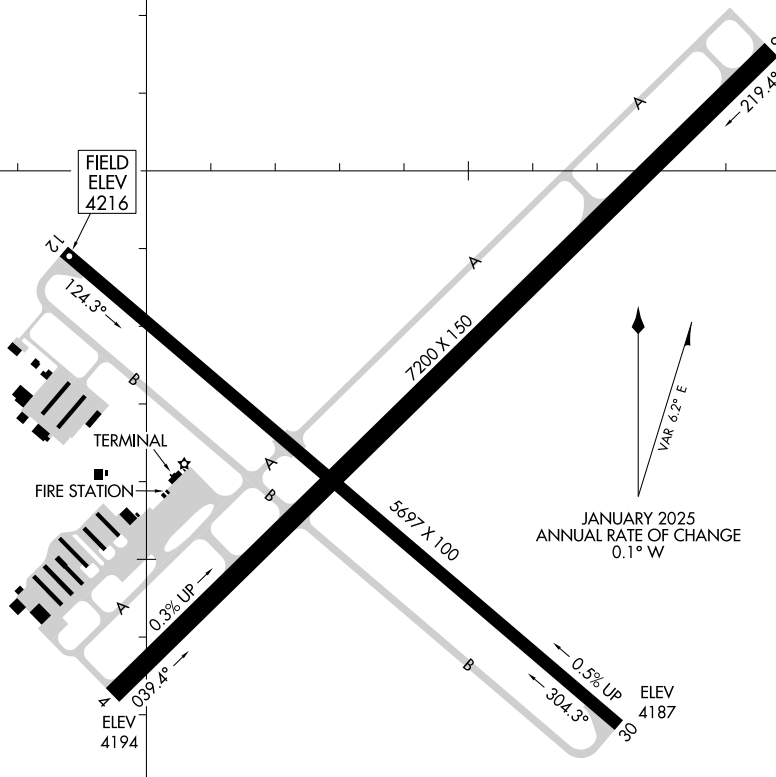

AWOS-3PT
 135.375
 CLNC DEL
 119.0
 CTAF/UNICOM
 122.8

103°05.0'W

103°04.0'W

ELEV
 4214

FIELD
 ELEV
 4216

34°26.0'N

SW-1, 17 APR 2025 to 15 MAY 2025

SW-1, 17 APR 2025 to 15 MAY 2025

34°25.0'N

RWY 04-22
 PCN 17 F/C/X/T
 S-45, D-57
 RWY 08-26
 PCN 3 F/D/X/T
 RWY 12-30
 S-42, D-50