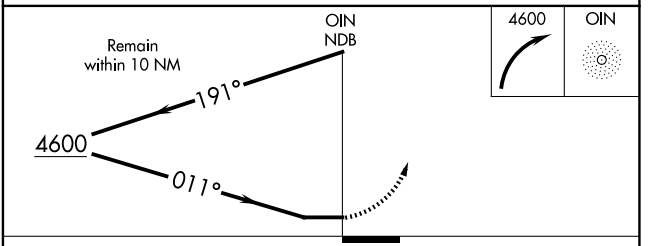

3547 **⚠**

⚠ 3227

HILL CITY
113.7 HLC ·
Chan 84

ELEV 2707 **D** TDZE 2702

CATEGORY	A	B	C	D
S-35	3420-1	718 (800-1)	3420-2 718 (800-2)	NA
C CIRCLING	3420-1	713 (800-1)	3420-2 713 (800-2)	NA

NC-2, 17 APR 2025 to 15 MAY 2025