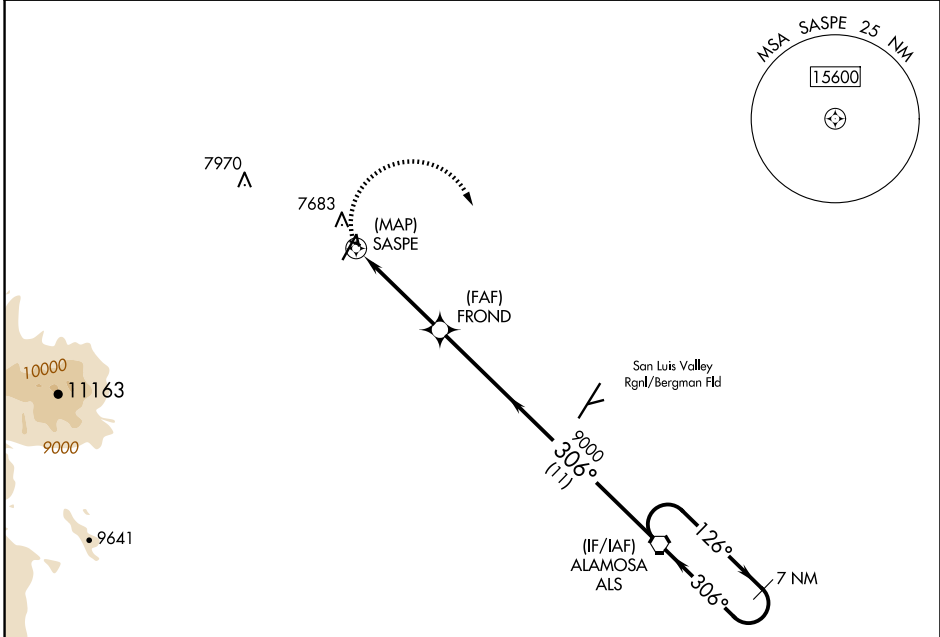

# RNAV (GPS)-B

MONTE VISTA MUNI (MVI)

**NA** DME/DME RNP-0.3 NA.  
Use Alamosa altimeter setting.  
Circling NA to Rwys 10, 28, 16, and 34.

MISSED APPROACH: Climbing right turn to 11600  
direct ALS VORTAC and hold.

ALS AWOS-3  
**135.175**

DENVER CENTER  
**128.375 379.95**

UNICOM  
**122.8 (CTAF)**

NoPT for arrival on ALS VORTAC  
airway radials 061 CW 173.

CATEGORY	A	B	C	D
<b>CIRCLING</b>	8080-1	469 (500-1)	8180-1½ 569 (600-1½)	8360-2½ 749 (800-2½)

SW-1, 12 JUN 2025 to 10 JUL 2025

SW-1, 12 JUN 2025 to 10 JUL 2025