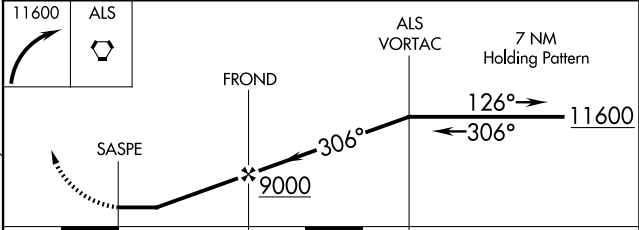

# RNAV (GPS)-B

MONTE VISTA MUNI (MVI)

**NA** DME/DME RNP-0.3 NA.  
Use Alamosa altimeter setting.  
Circling NA to Rwys 10, 28, 16, and 34.

MISSED APPROACH: Climbing right turn to 11600  
direct ALS VORTAC and hold.

ALS AWOS-3  
**135.175**

DENVER CENTER  
**128.375 379.95**

UNICOM  
**122.8 (CTAF)**

NoPT for arrival on ALS VORTAC  
airway radials 061 CW 173.

CATEGORY	A	B	C	D
<b>CIRCLING</b>	8080-1	469 (500-1)	8180-1½ 569 (600-1½)	8360-2½ 749 (800-2½)