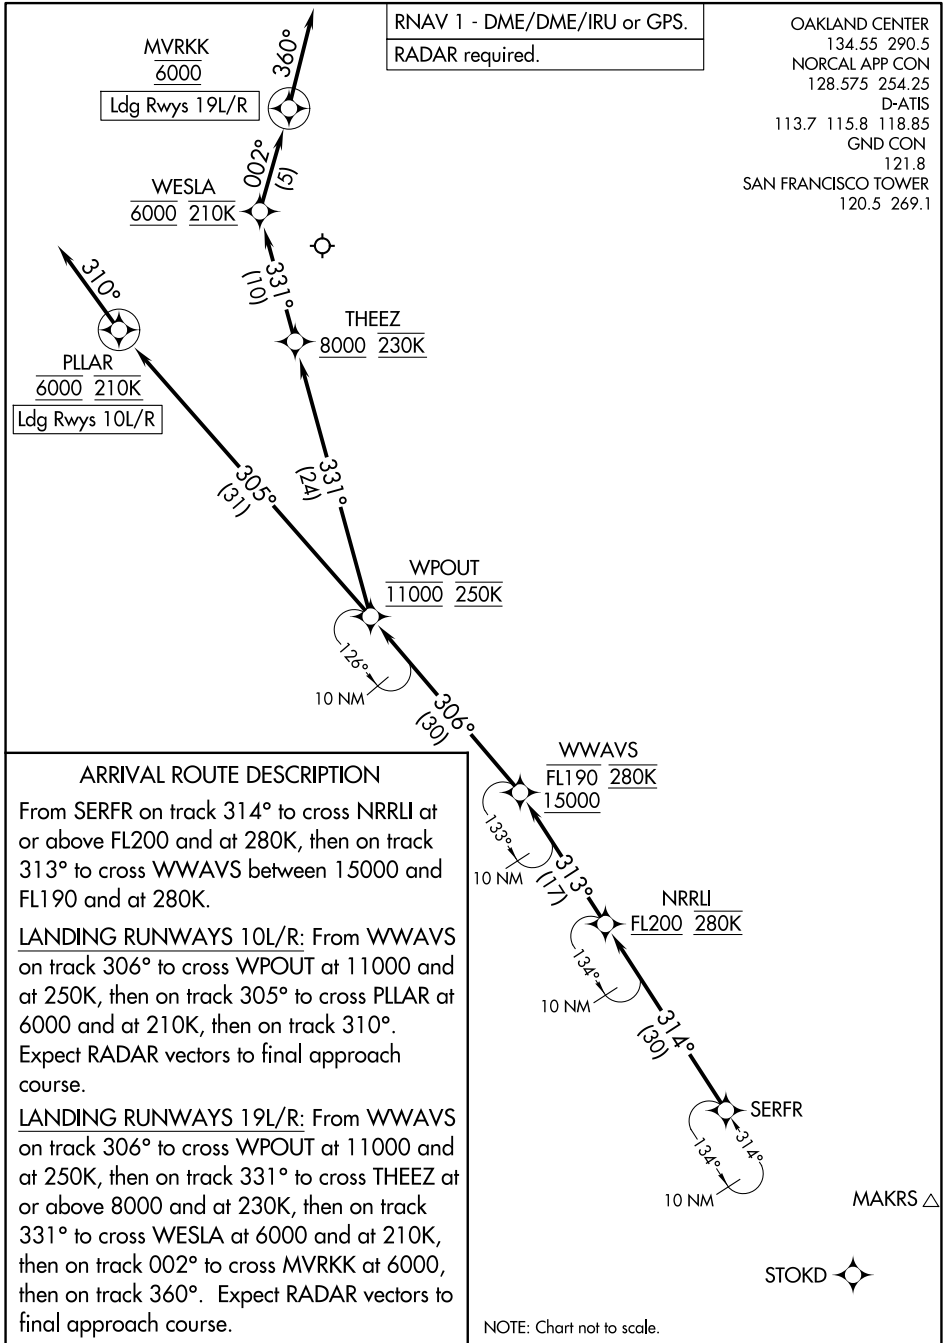

(SERFR.WWAVS2) 24193

WWAVS TWO ARRIVAL (RNAV)

AL-375 (FAA)

SAN FRANCISCO INTL (SFO)
SAN FRANCISCO, CALIFORNIA

RNAV 1 - DME/DME/IRU or GPS.
RADAR required.

OAKLAND CENTER
134.55 290.5
NORCAL APP CON
128.575 254.25
D-ATIS
113.7 115.8 118.85
GND CON
121.8
SAN FRANCISCO TOWER
120.5 269.1

SW-2, 07 AUG 2025 to 04 SEP 2025

SW-2, 07 AUG 2025 to 04 SEP 2025

NOTE: Chart not to scale.

WWAVS TWO ARRIVAL (RNAV)

(SERFR.WWAVS2) 11JUL24

SAN FRANCISCO, CALIFORNIA
SAN FRANCISCO INTL (SFO)