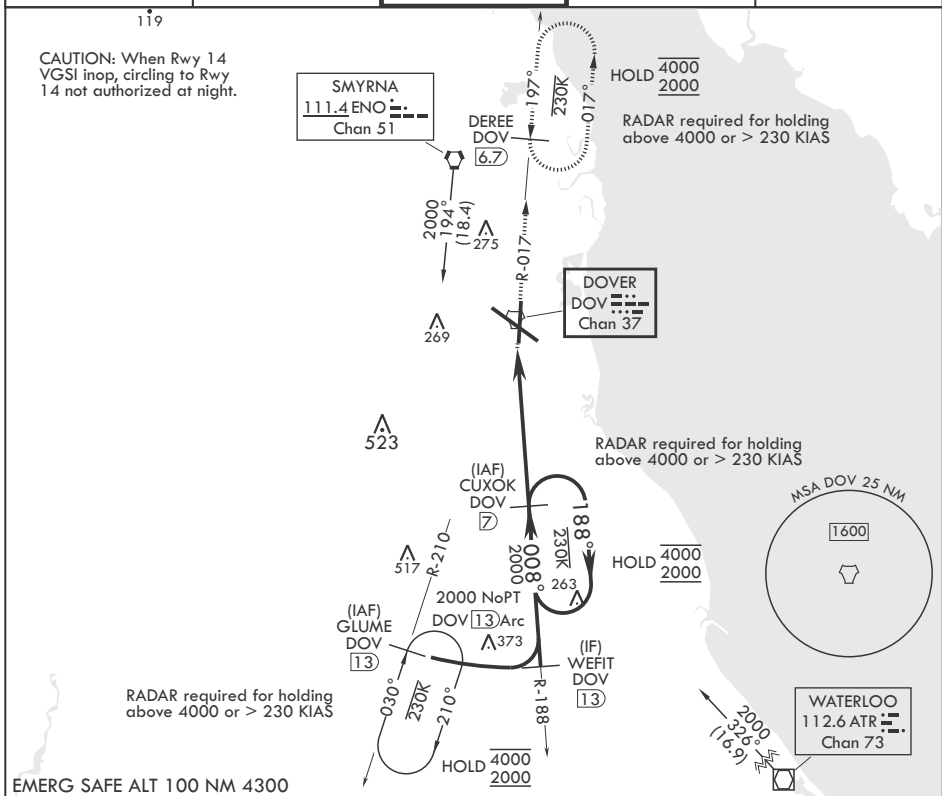

# TACAN RWY 1

TACAN DOV Chan 37	APCH CRS 008°	Rwy Idg TDZE Arpt Elev	9602 25 29
----------------------	------------------	------------------------------	------------------

(USAF)

DOVER AFB (KDOV)

⚠ \* When ALS inop, increase CAT AB to 55, vis to 1 mile, CAT CDE vis to 1 3/8 miles.

ALSF-2 MISSED APPROACH: Climb to 2000 via DOV TACAN R-017 to DERE/DOV 6.7 DME and hold.

ATIS 127.825 273.5	APP CON 132.425 257.875	TOWER 126.35 279.625	GND CON 118.875 225.4	CLNC DEL 125.55 289.4
-----------------------	----------------------------	-------------------------	--------------------------	--------------------------

# TACAN RWY 1

NE-3, 30 OCT 2025 to 27 NOV 2025

NE-3, 30 OCT 2025 to 27 NOV 2025