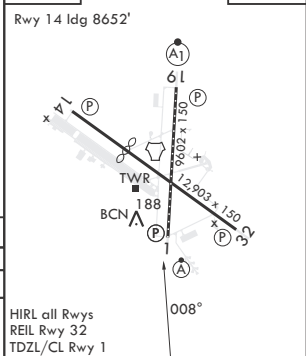

# TACAN RWY 1

TACAN DOV Chan 37	APCH CRS 008°	Rwy Idg TDZE Arpt Elev	9602 25 29
----------------------	------------------	------------------------------	------------------

(USAF)

DOVER AFB (KDOV)

⚠ \* When ALS inop, increase CAT AB to 55, vis to 1 mile, CAT CDE vis to 1 3/8 miles.

ALSF-2 MISSED APPROACH: Climb to 2000 via DOV TACAN R-017 to DERE/DOV 6.7 DME and hold.

ATIS 127.825 273.5	APP CON 132.425 257.875	TOWER 126.35 279.625	GND CON 118.875 225.4	CLNC DEL 125.55 289.4
-----------------------	----------------------------	-------------------------	--------------------------	--------------------------

EMERG SAFE ALT 100 NM 4300

ELEV 29	TDZE 25
---------	---------

CATEGORY	A	B	C	D	E
S-1*	500/24 475 (500-1/2)		500/50 475		(500-1)
<b>C</b> CIRCLING	540-1 511 (600-1)		620-1 591 (600-1 1/2)	620-2 591 (600-2)	1080-3 1051 (1100-3)

# TACAN RWY 1

NE-3, 30 OCT 2025 to 27 NOV 2025

NE-3, 30 OCT 2025 to 27 NOV 2025