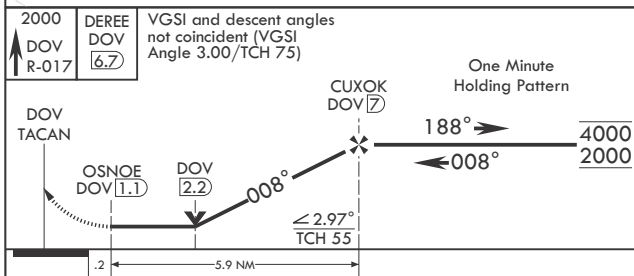

ELEV 29	TDZE 25