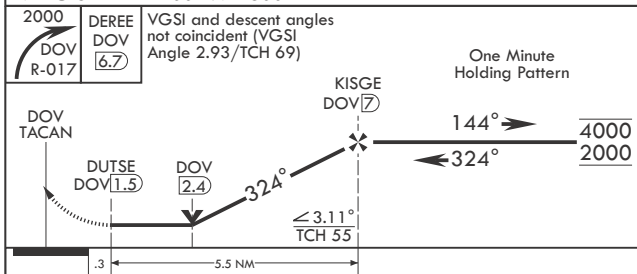

ELEV 29	TDZE 26