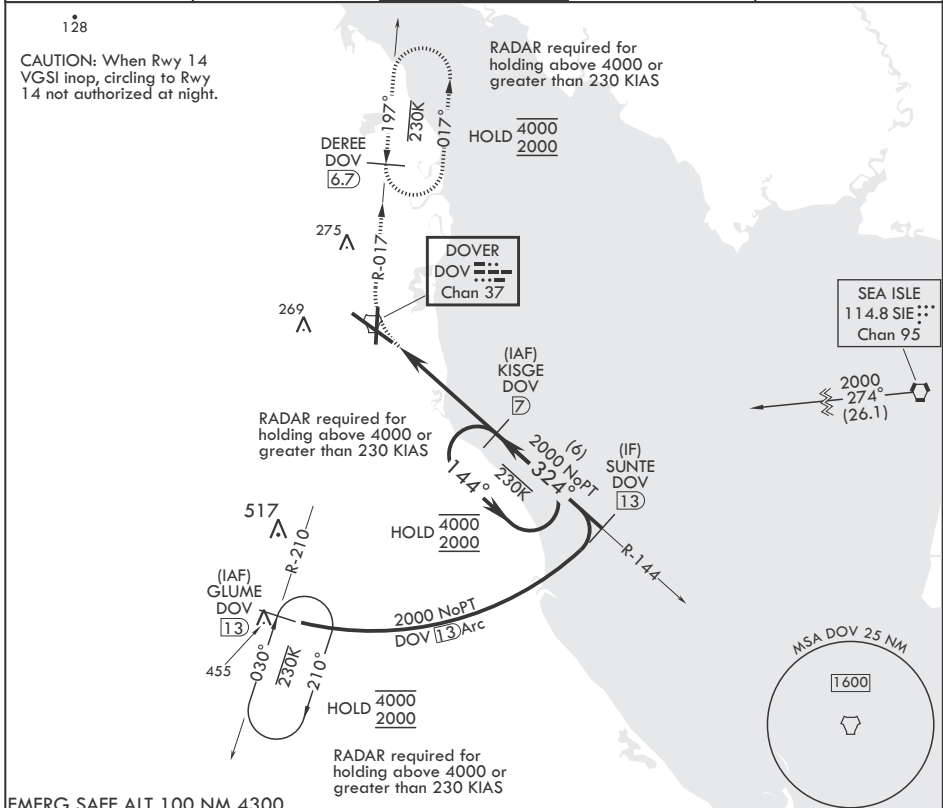

# TACAN RWY 32

TACAN DOV Chan 37	APCH CRS 324°	Rwy Idg TDZE Arpt Elev	12,903 26 29
----------------------	------------------	------------------------------	--------------------

(USAF)

DOVER AFB (KDOV)

**MISSED APPROACH:** Climbing right turn to 2000, intercept DOV TACAN R-017 to DERE/DOV to DERE/DOV 6.7 DME and hold.

ATIS 127.825 273.5	APP CON 132.425 257.875	TOWER 126.35 279.625	GND CON 118.875 225.4	CLNC DEL 125.55 289.4
-----------------------	----------------------------	-------------------------	--------------------------	--------------------------

NE-3, 30 OCT 2025 to 27 NOV 2025

NE-3, 30 OCT 2025 to 27 NOV 2025

EMERG SAFE ALT 100 NM 4300

ELEV 29	TDZE 26
---------	---------

CATEGORY	A	B	C	D	E
S-32	460-1	434 (500-1)	460-1½	434 (500-1½)	
<b>C</b> CIRCLING	540-1	511 (600-1)	620-1½ 591 (600-1½)	620-2 591 (600-2)	1080-3 1051 (1100-3)

# TACAN RWY 32