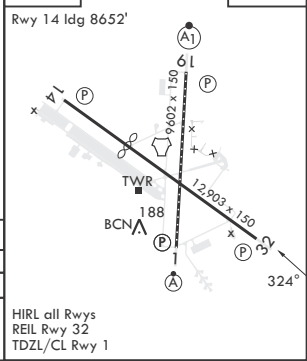

# TACAN RWY 32

TACAN DOV Chan 37	APCH CRS 324°	Rwy Idg TDZE Arpt Elev	12,903 26 29
----------------------	------------------	------------------------------	--------------------

(USAF)

DOVER AFB (KDOV)

**MISSED APPROACH:** Climbing right turn to 2000, intercept DOV TACAN R-017 to DERE/DOV to DERE/DOV 6.7 DME and hold.

ATIS 127.825 273.5	APP CON 132.425 257.875	TOWER 126.35 279.625	GND CON 118.875 225.4	CLNC DEL 125.55 289.4
-----------------------	----------------------------	-------------------------	--------------------------	--------------------------

NE-3, 30 OCT 2025 to 27 NOV 2025

NE-3, 30 OCT 2025 to 27 NOV 2025

EMERG SAFE ALT 100 NM 4300

ELEV 29	TDZE 26
---------	---------

CATEGORY	A	B	C	D	E
S-32	460-1	434 (500-1)	460-1½	434 (500-1½)	
<b>C</b> CIRCLING	540-1	511 (600-1)	620-1½ 591 (600-1½)	620-2 591 (600-2)	1080-3 1051 (1100-3)