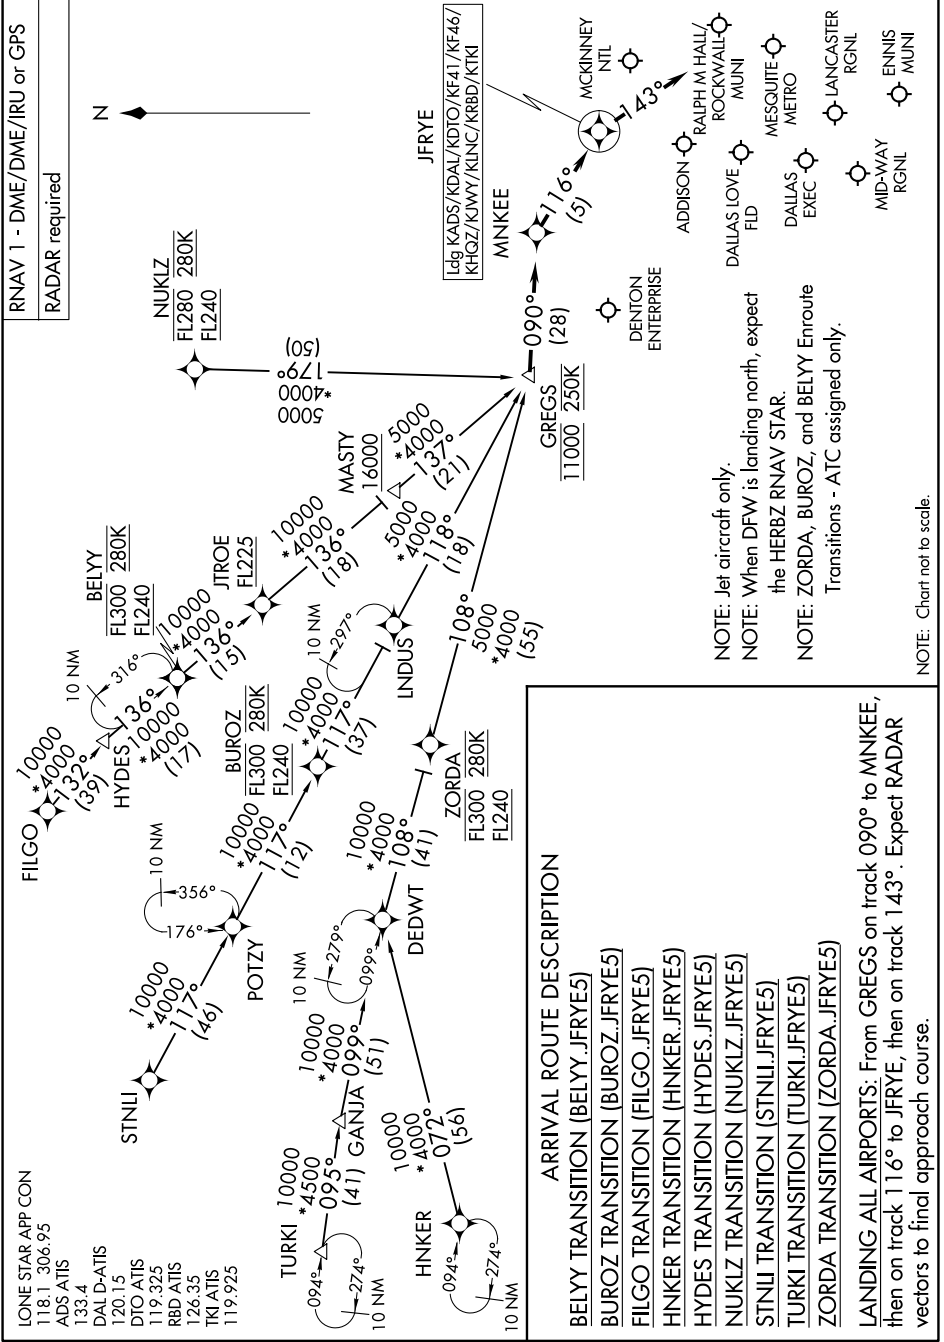

JFRYE FIVE ARRIVAL (RNAV)

DALLAS, TEXAS

SC-2, 16 APR 2026 to 14 MAY 2026

- LONE STAR APP CON
 118.1 306.95
 ADS ATIS
 133.4
 DAL D-ATIS
 120.15
 DTO ATIS
 119.325
 RBD ATIS
 126.35
 TKI ATIS
 119.925

JFRYE FIVE ARRIVAL (RNAV)

(GREGS..JFRYE5) 14JUL22

DALLAS, TEXAS

NOTE: Chart not to scale.

SC-2, 16 APR 2026 to 14 MAY 2026